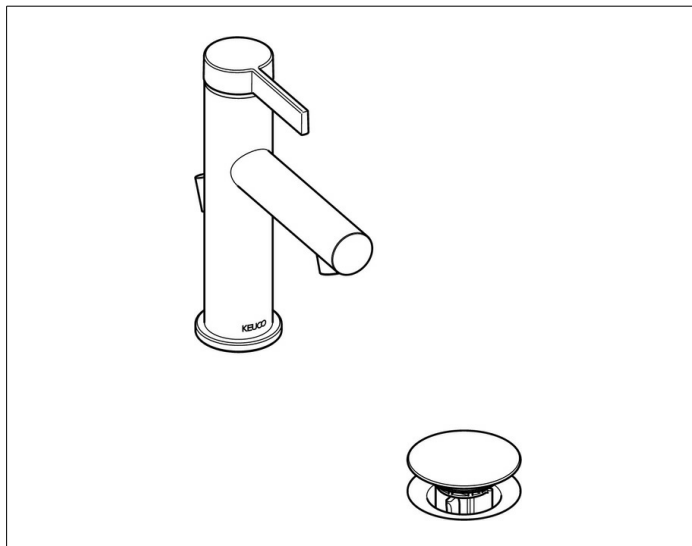

IXMO

5950237100 Einhebel-Waschtismischer 100

PRODUKT

ZEICHNUNG

PRODUKTBESCHREIBUNG

mit Zugstangen-Ablaufgarnitur 1 1/4 Zoll,
mit runder Rosette,
Einlochmontage mit Schnell-Montage-System,
Mischwasserkartusche mit keramischen Dichtscheiben,
Luftsprudler M 20x1, Druckschläuche 570 mm, G 3/8 Zoll,
Durchfluss begrenzt auf 7,0 l/min.,

OBERFLÄCHE

schwarz matt

ABMESSUNG

IXMO Pure, Rosette rund

AUSSCHREIBUNGSTEXT

KEUCO, IXMO, Einhebel-Waschtismischer 100, Art. Nr.: 59502371000,
Einhebel-Waschtismischer in Oberfläche Schwarz-Matt im Design IXMO
PURE,
mit Zugstangen-Ablaufgarnitur mit G 1 1/4 Zoll Anschlussgewinde,
Einzigartige Technologie, multifunktionaler Minimalismus:
Bei IXMO werden Funktionen intelligent zusammengeführt,
Design: rund, Aufputz Montage,
Material: entzinkungsarmes Messing, Schwarz-Matt,
Gesamthöhe: 178mm, Höhe bis Unterkante Strahlregler: 94mm,
Breite: 48mm, Ausladung: 147mm,
Rosettengröße: Ø 48mm, Auslieferung erfolgt mit runder Rosette,
eckige Rosette in Abmessung 48 x 48mm ist optional erhältlich (Art. Nr.:
59599370202)
Einlochmontage mit Schnell-Montage-System für Waschtische,
Kartusche: hochwertige Mischwasserkartusche mit keramischen
Dichtscheiben,
Einhebelmischer, Wasseranschluss mit flexiblen Druckschläuchen,
Länge 435mm, Gewindedurchmesser G 3/8 Zoll,
integrierter Luftsprudler M20x1,
Durchflussmenge begrenzt auf 7,0 l/min