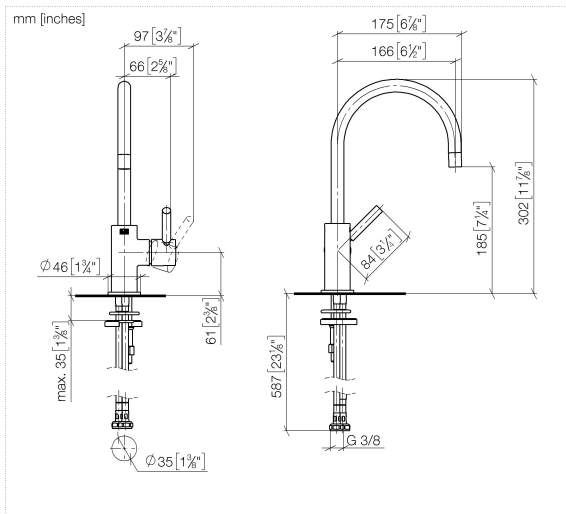

33 805 888 Produktversion ab 01.01.2025

- Ausladung 166 mm
- schwenkbarer Auslauf 360°
- Laminarstrahl
- Armaturenhöhe 302 mm
- Höhe bis Laminarstrahlregler 185 mm
- Bohrungsdurchmesser 35 mm
- Durchfluss max. 8,3 l/min bei 3 bar Fließdruck
- bleifrei
- Dieses Produkt leistet einen Beitrag zur Erfüllung der Vorgaben von nachhaltigen Gebäudezertifizierungen, z.B. LEED®, BREEAM®, DGNB

Empfohlenes Zubehör

Exzenterbetätigung mit Drehknopf - Chrom 10 710 970-00

Empfohlenes Zubehör

Spender mit Rosette - Chrom 82 444 970-00

33 805 888 Produktversion ab 01.01.2025

Durchflussdiagramm

Codes & Standards

DIN 4109

ISO 3822

Scottish Water
Byelaws

UK Water Supply
Regulations

Ü-Zeichen

TARA BAR TAP Einhebelmischer - Chrom

TARA

33 805 888 Produktversion ab 01.01.2025

Zertifikate

WRAS_240102 LGA_38

Ersatzteilstückliste

Nr.	Artikelnummer	Benennung	Verbaumenge	Lieferzeit
1	90 28 22 393 00-00	Auslauf - Chrom	1,00	10
3	90 15 05 042 00 90	Kartusche Ø 25 x 52 mm -	1,00	2
4	09 24 04 266 90	Befestigung Ø 28 x 10,8 mm -	1,00	2
9	09 27 85 001-00	Rosette Ø 46 x Ø 28,6 x 5 mm - Chrom	1,00	10
2	09 31 11 008 90	Befestigung Gewindestift mit Innensechskant M4 x 6 mm	1,00	2
6	90 20 66 003 00-00	Griff für Waschtisch Stand Hebel 52 x 35 x 117 mm - Chrom	1,00	10
8	09 14 10 118 90	O-Ring EPDM 70 27,6 x 2,4 mm -	1,00	2
7	04 30 04 105 00 90	Druckschlauch M10x1 x 3/8" x 600 mm -	2,00	2
10	09 31 11 012 90	Befestigung Gewindebolzen M8 x110 mm -	1,00	2
11	04 30 11 038 64 90	Befestigung mit O-Ring Ø34 x 4 mm Ø 52 x 1,5 mm -	1,00	2
5	09 28 30 021-00	Haube Ø 32 x 11 mm - Chrom	1,00	10