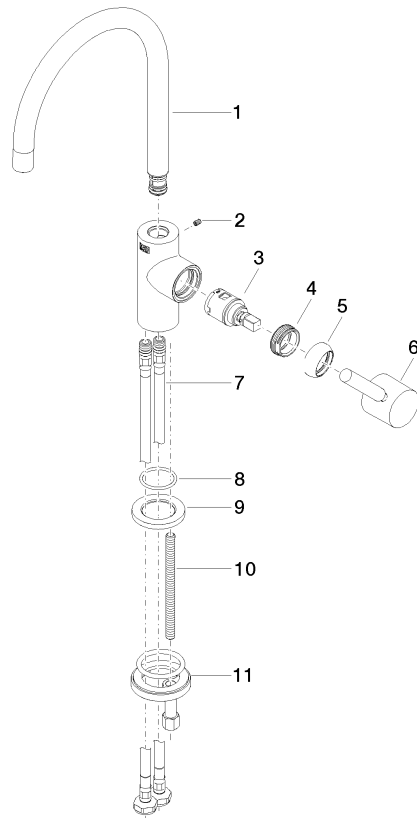

33 805 888 Produktversion ab 01.01.2025

- Ausladung 166 mm
- schwenkbarer Auslauf 360°
- Laminarstrahl
- Armaturenhöhe 302 mm
- Höhe bis Laminarstrahlregler 185 mm
- Bohrungsdurchmesser 35 mm
- Durchfluss max. 8,3 l/min bei 3 bar Fließdruck
- bleifrei
- Dieses Produkt leistet einen Beitrag zur Erfüllung der Vorgaben von nachhaltigen Gebäudezertifizierungen, z.B. LEED®, BREEAM®, DGNB

Empfohlenes Zubehör

Exzenterbetätigung mit Drehknopf - Chrom 10 710 970-00

Empfohlenes Zubehör

Spender mit Rosette - Chrom 82 444 970-00

33 805 888 Produktversion ab 01.01.2025

Durchflussdiagramm

Codes & Standards

DIN 4109

ISO 3822

Scottish Water
Byelaws

UK Water Supply
Regulations

Ü-Zeichen

TARA BAR TAP Einhebelmischer - Chrom

TARA

33 805 888 Produktversion ab 01.01.2025

Zertifikate

WRAS_240102 LGA_38

Ersatzteilstückliste

Nr.	Artikelnummer	Benennung	Verbaumenge	Lieferzeit
1	90 28 22 393 00-00	Auslauf - Chrom	1,00	10
3	90 15 05 042 00 90	Kartusche Ø 25 x 52 mm -	1,00	2
4	09 24 04 266 90	Befestigung Ø 28 x 10,8 mm -	1,00	2
9	09 27 85 001-00	Rosette Ø 46 x Ø 28,6 x 5 mm - Chrom	1,00	10
2	09 31 11 008 90	Befestigung Gewindestift mit Innensechskant M4 x 6 mm	1,00	2
6	90 20 66 003 00-00	Griff für Waschtisch Stand Hebel 52 x 35 x 117 mm - Chrom	1,00	10
8	09 14 10 118 90	O-Ring EPDM 70 27,6 x 2,4 mm -	1,00	2
7	04 30 04 105 00 90	Druckschlauch M10x1 x 3/8" x 600 mm -	2,00	2
10	09 31 11 012 90	Befestigung Gewindebolzen M8 x110 mm -	1,00	2
11	04 30 11 038 64 90	Befestigung mit O-Ring Ø34 x 4 mm Ø 52 x 1,5 mm -	1,00	2
5	09 28 30 021-00	Haube Ø 32 x 11 mm - Chrom	1,00	10