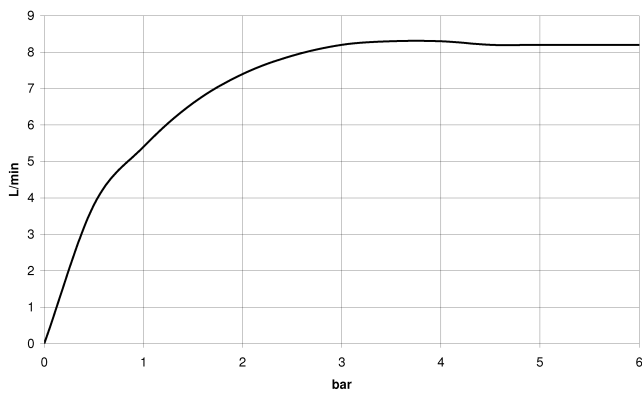

Durchflussdiagramm

Codes & Standards

DIN 4109

ISO 3822

Scottish Water
Byelaws

UK Water Supply
Regulations

Ü-Zeichen