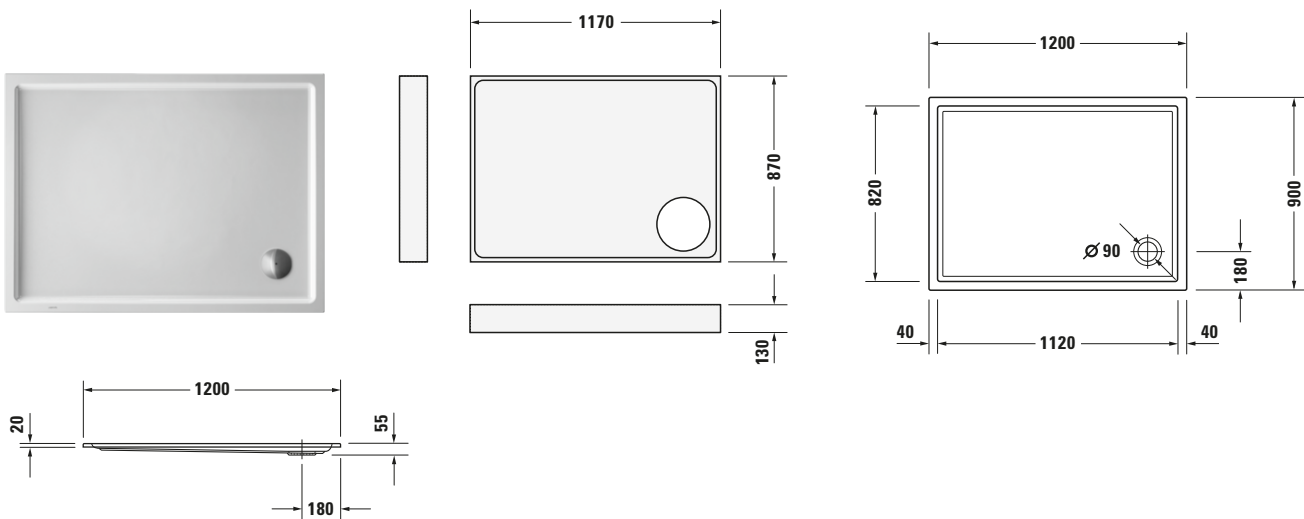

# Starck Slimline # 720122000000000

Design by Philippe Starck

## Duschwanne

Basis Angaben	
Langbezeichnung	Duravit Starck Slimline Duschwanne 1200x900 mm Weiß, Ecke links, Ecke rechts, Material: Sanitäracryl, Rechteckig – 720122000000000

Spezifikationen	
Form	Rechteckig
<b>Farbe</b>	
Farbwert	Weiß
Glanzgrad	Glänzend
<b>Material</b>	
Material	Sanitäracryl
<b>Montage</b>	
Einbauart	Ecke rechts / Ecke links
<b>Ablauf</b>	
Position Ablauf	Ecke

Lieferumfang	
<b>Technische Dokumentation</b>	
Inkl. Montageanleitung	digital und gedruckt
Inkl. Pflegeanleitung	ohne

Vermaßung	
Breite / Länge	1200 mm
Tiefe / Breite	900 mm
Min. Höhe mit Füßen	185 mm
Max. Höhe mit Füßen	265 mm
Höhe mit Wannenträger	205 mm
Durchmesser Ablaufloch	90 mm

Beschreibungstexte	
Ausschreibungstext	Duravit Starck Slimline Duschwanne Weiß, Designer: Philippe Starck, Form: Rechteckig, Sanitäracryl, Einbauart: Ecke rechts, Ecke links, Position Ablauf: Ecke, CE-Kennzeichen-1: EN 14527, EAN Nr.: 4021534891861, Artikelgewicht: 19 kg, Innentiefe: 35 mm, Abmessungen (Breite / Länge x Höhe): 1200 x 900 x 55 mm, Artikel Nr.: 720122000000000, Passende Artikel: Wandprofil, Duschwannenträger, Schallschutz-Set, Duschwannenablauf, Wannenanker, Fußgestell; Artikel Nr.: 7901120000000000, 7914850000000000, 7913690000000000, 7902690000001000, 7902690000000000, 7902630000001000, 7902630000000000, 7901260000000000, 7901030000000000, 7901000000000000; Modell Nr.: 790112, 791485, 791369, 790269, 790263, 790126, 790103, 790100