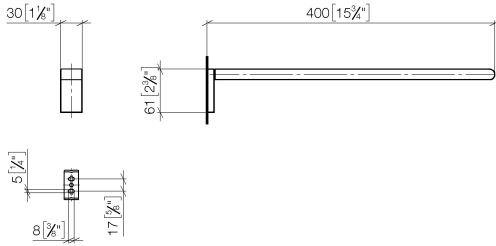

83 211 670 Produktversion ab 01.04.2014

- Breite 30 mm
- Höhe 60 mm
- Ausladung 400 mm

	Chrom gebürstet	83 211 670-93
	Chrom	83 211 670-00
	Platin gebürstet	83 211 670-06
	Dark Chrome	83 211 670-19
	Schwarz matt	83 211 670-33

83 211 670 Produktversion ab 01.04.2014

mm [inches]

83 211 670 Produktversion ab 01.04.2014

Ersatzteile für die
anderen
Oberflächenvarianten
finden Sie hier:
Chrom

Ersatzteilstückliste

Nr.	Artikelnummer	Benennung	Verbaumenge	Lieferzeit
3	09 30 30 167 90	Befestigung Zylinderschraube mit Innensechskant M3 x 10 mm -	3,00	2
1	05 17 20 736 00 90	Befestigungssatz 40 x 60 x 20 mm -	1,00	2
2	04 31 11 113 00 90	Befestigung Gewindestift M5 x 12 mm -	1,00	2
5	08 17 67 507-93	Halter für Handtuchhalter Wandhalter 25 x 61 x 10 mm - Chrom gebürstet	1,00	20
4	08 17 67 508-93	Halter für Handtuchhalter Stange 15 x 25 x 390 mm - Chrom gebürstet	1,00	20