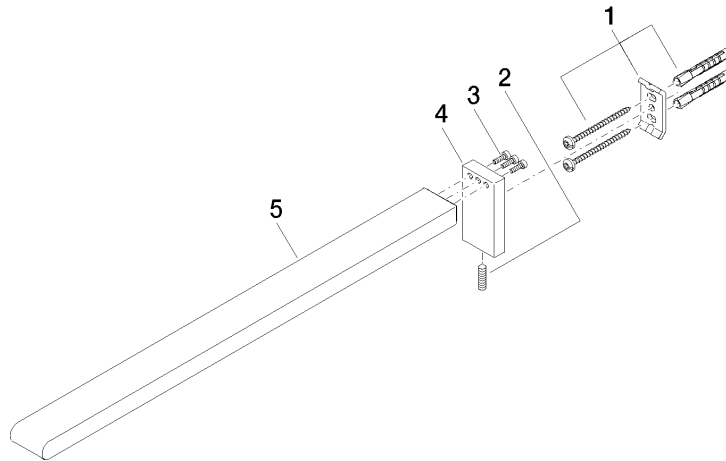

83 211 670 Produktversion ab 01.04.2014

- Breite 30 mm
- Höhe 60 mm
- Ausladung 400 mm

	Chrom gebürstet	83 211 670-93
	Chrom	83 211 670-00
	Platin gebürstet	83 211 670-06
	Dark Chrome	83 211 670-19
	Schwarz matt	83 211 670-33

83 211 670 Produktversion ab 01.04.2014

mm [inches]

83 211 670 Produktversion ab 01.04.2014

Ersatzteile für die
anderen
Oberflächenvarianten
finden Sie hier:
Chrom

Ersatzteilstückliste

Nr.	Artikelnummer	Benennung	Verbaumenge	Lieferzeit
3	09 30 30 167 90	Befestigung Zylinderschraube mit Innensechskant M3 x 10 mm -	3,00	2
1	05 17 20 736 00 90	Befestigungssatz 40 x 60 x 20 mm -	1,00	2
2	04 31 11 113 00 90	Befestigung Gewindestift M5 x 12 mm -	1,00	2
5	08 17 67 507-93	Halter für Handtuchhalter Wandhalter 25 x 61 x 10 mm - Chrom gebürstet	1,00	20
4	08 17 67 508-93	Halter für Handtuchhalter Stange 15 x 25 x 390 mm - Chrom gebürstet	1,00	20