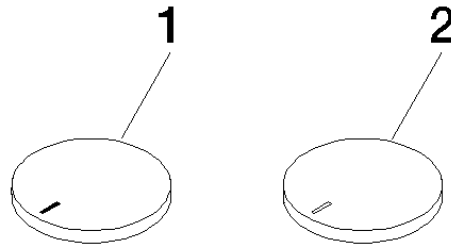

11 283 811 Produktversion ab 01.07.2023

- mit Warm- / Kaltkennzeichnung
- für Waschtisch-Dreilochbatterien und Wannen-Fünflochbatterien

	Platin	11 283 811-08
	Chrom	11 283 811-00
	Platin gebürstet	11 283 811-06
	Messing (23kt Gold)	11 283 811-09
	Dark Chrome	11 283 811-19
	Messing gebürstet (23kt Gold)	11 283 811-28
	Bronze gebürstet	11 283 811-42
	Champagne gebürstet (22kt Gold)	11 283 811-46
	Champagne (22kt Gold)	11 283 811-47
	Dark Platinum gebürstet	11 283 811-99

CYO Set Griffeinsatz warm & kalt - Platin

CYO

11 283 811 Produktversion ab 01.07.2023

11 283 811 Produktversion ab 01.07.2023

Ersatzteile für die
anderen
Oberflächenvarianten
finden Sie hier:
Chrom

Ersatzteilstückliste

Nr.	Artikelnummer	Benennung	Verbaumenge	Lieferzeit
2	11 184 811-08	CYO Griffeinsatz kalt - Platin	1,00	40
1	11 183 811-08	CYO Griffeinsatz warm - Platin	1,00	40