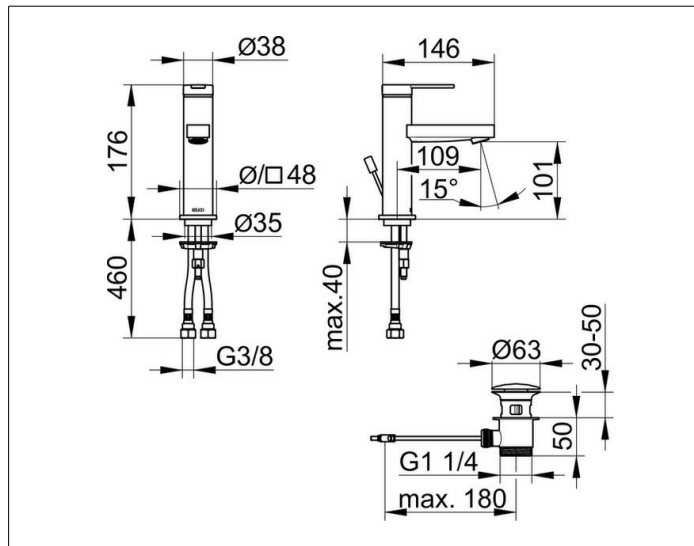

IXMO

59502013000 Einhebel-Waschtischmischer 100

PRODUKT

ZEICHNUNG

PRODUKTBESCHREIBUNG

mit Zugstangen-Ablaufgarnitur 1 1/4 Zoll,
mit runder Rosette,
Einlochmontage mit Schnell-Montage-System,
Mischwasserkartusche mit keramischen Dichtscheiben,
Luftsprudler M 24x1, Strahlregler verstellbar,
Druckschläuche 570 mm, G 3/8 Zoll,
Durchfluss begrenzt auf 7,6 l/min.,

OBERFLÄCHE

verchromt

ABMESSUNG

IXMO Flat, Rosette rund

AUSSCHREIBUNGSTEXT

KEUCO, IXMO, Einhebel-Waschtischmischer 100, 59502013000, Einhebel-Waschtischmischer in hochglanzverchromter Oberfläche im Design IXMO FLAT, mit Zugstangen-Ablaufgarnitur mit G 1 1/4 Zoll Anschlussgewinde, Einzigartige Technologie, multifunktionaler Minimalismus: Bei IXMO werden Funktionen intelligent zusammengeführt, Design: rund, Aufputz Montage, Material: entzinkungsarmes Messing, verchromt, Gesamthöhe: 178mm, Höhe bis Unterkante Strahlregler: 94mm, Breite: 48mm, Ausladung: 147mm, Rosettengröße: Ø 48mm, Auslieferung erfolgt mit runder Rosette, eckige Rosette in Abmessung 48 x 48mm ist optional erhältlich (Art. Nr.: 59599010202) Einlochmontage mit Schnell-Montage-System für Waschtische, Kartusche: hochwertige Mischwasserkartusche mit keramischen Dichtscheiben, Einhebelmischer, Wasseranschluss mit flexiblen Druckschläuchen, Länge 435mm, Gewindedurchmesser G 3/8 Zoll, integrierter Luftsprudler SLIM SSR M 24x1, Strahlwinkel verstellbar um +/- 6°, Durchflussmenge begrenzt auf 7,6 l/min