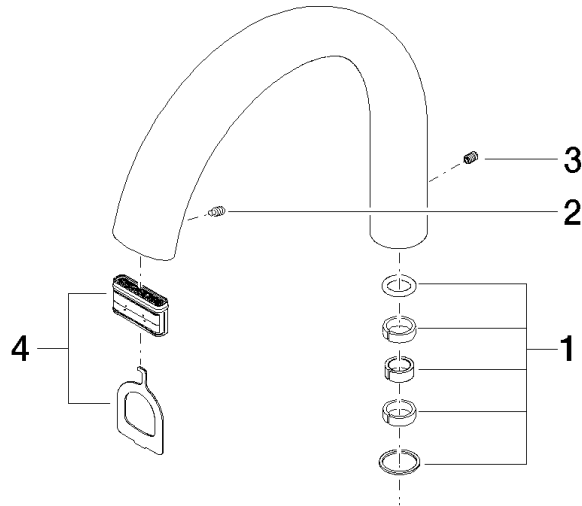

90 11 95 002 00

	Chrom	90 11 95 002 00-00
	Champagne (22kt Gold)	90 11 95 002 00-47

Auslauf 193,5 x 159,5 x 36 mm - Chrom

ERSATZTEILE

90 11 95 002 00

Auslauf 193,5 x 159,5 x 36 mm - Chrom

ERSATZTEILE

90 11 95 002 00

90 11 95 002 00

Ersatzteile für die
anderen
Oberflächenvarianten
finden Sie hier:
Champagne (22kt
Gold)

Ersatzteilstückliste

Nr.	Artikelnummer	Benennung	Verbaumenge	Lieferzeit
3	09 31 11 008 90	Befestigung Gewindestift mit Innensechskant M4 x 6 mm -	1,00	2
4	90 29 03 045 00 90	Luftsprudlereinsatz ohne Begrenzung 32 x 8 mm -	1,00	2
1	90 14 15 020 01 90	Dichtungssatz Auslauf 10 x 10 x 2 mm -	1,00	2
2	09 31 11 141 90	Befestigung Gewindestift mit Innensechskant mit Zapfen M4 x 8 mm -	1,00	2