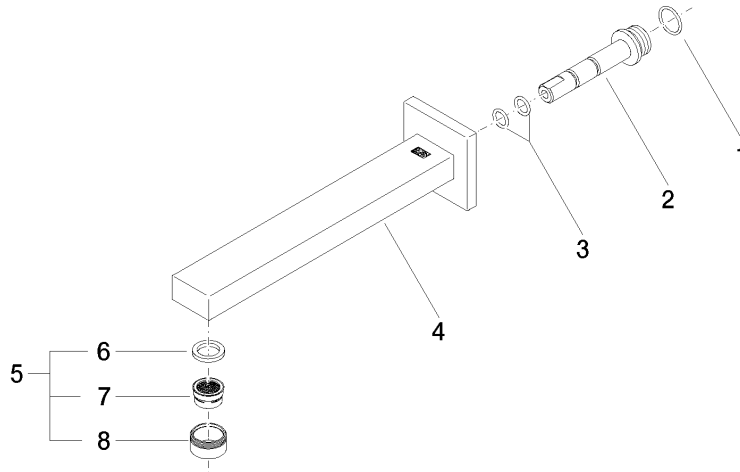

# SYMETRICS Waschtisch-Wand-Auslauf ohne Ablaufgarnitur - Messing gebürstet (23kt Gold)

13 805 980  
mm [inches]

## Durchflussdiagramm

## Zertifikate

WRAS\_1904

LGA\_18

SYMETRICS Waschtisch-Wand-Auslauf ohne Ablaufgarnitur - Messing  
gebürstet (23kt Gold)

---

13 805 980

Produktversion ab 4/30/2009

SYMETRICS Waschtisch-Wand-Auslauf ohne Ablaufgarnitur - Messing  
gebürstet (23kt Gold)