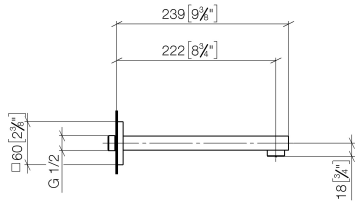

# SYMETRICS Waschtisch-Wand-Auslauf ohne Ablaufgarnitur - Messing gebürstet (23kt Gold)

13 805 980  
mm [inches]