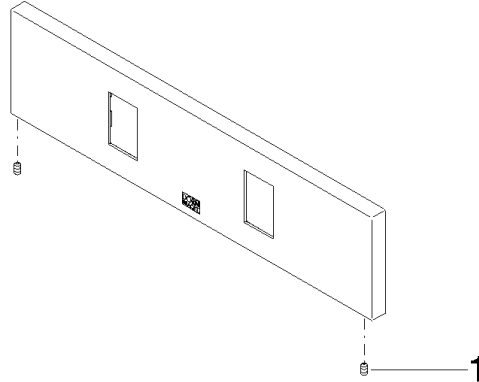

WaterFan Rosette 240 x 60 x 9 mm - Platin

ERSATZTEILE

90 27 99 002 00

WaterFan Rosette 240 x 60 x 9 mm - Platin

ERSATZTEILE

90 27 99 002 00

90 27 99 002 00

Ersatzteile für die
anderen
Oberflächenvarianten
finden Sie hier:
Chrom

Ersatzteilstückliste

Nr.	Artikelnummer	Benennung	Verbaumenge	Lieferzeit
1	09 31 11 081 90	Befestigung Gewindestift mit Innensechskant mit Ringschneide M3 x 6 mm -	2,00	2