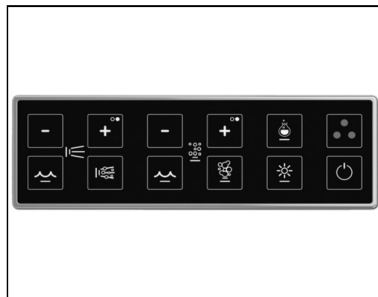

Comfort Plus-Poolsystem

Artikelbeschreibung

Ein Top Whirlsystem, das Wellness und optimale Hygiene perfekt kombiniert. Mit dem Comfort Plus-Poolsystem definiert FORMAT den Standard neu. Ob Sie das Whirlsystem Ihren Wünschen lieber mit der Wannenrandtastatur oder aber der Fernbedienung anpassen, bleibt vollkommen Ihnen überlassen. Gehen Sie mit Comfort Plus-Poolsystem auf die Reise in Ihre Wellness-Welt und gönnen Sie Körper und Geist die wohlverdiente Entspannung.

Grundausrüstung

- optimale Wassermassage durch 6 verchromte rotierende Whirldüsen
- zusätzliche zwei Fuß- und vier Rückendüsen in der Grundausrüstung
- 13 im Boden eingelassene Airdüsen mit Warmluft (Eintrittstemperatur 40°C)
- 2 serienmäßige LEDs mit Farblichtwechsler
- bidirektionale Fernbedienung, zusätzlich Wannenrandtastatur
- +/- Regulierung und Intervall-Schaltungen
- Vorgewärmte, zuschaltbare Gebläseluftbeimischung
- optimale Hygiene durch halbautomatische Systemdesinfektion
- Restwasserentleerung
- Trockenlaufschutz und vollautomatische Nachtrocknung
- umfangreiches Zubehör, z.B. E-Heizung, Wanneneinlauf Combi Plus

Tastatur

Fernbedienung

RGB-LED

Whirldüse

Airdüse

Rückendüse

Fußdüse

Funktionen