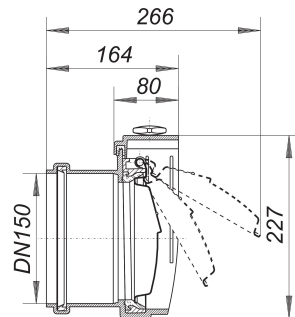

## Rohrklappe, DN 150

Artikelnummer: 660398

GTIN: 4001636660398

Rabattgruppe: 3

### Beschreibung:

Rohrklappe, DN 150

Ausführung:

- Edelstahl-Verschlussklappe
- Verschlussgestänge aus Edelstahl
- zum Anschluss an gängige Kunststoff-Abflussrohre

Material:

ABS

Rohrklappen schützen freie Rohrausläufe (z. B. in Sammelschächten) vor dem Eindringen von Fremdstoffen, Tieren o.ä.