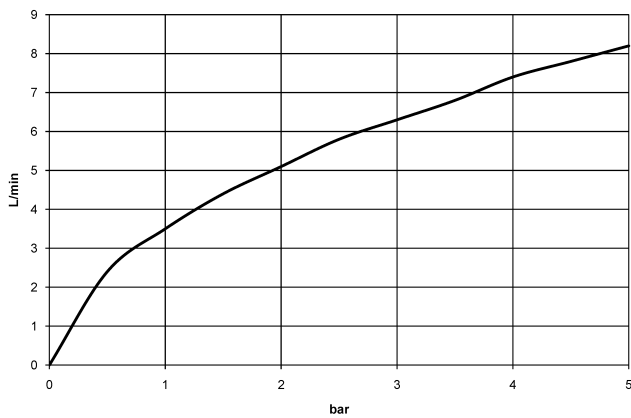

MEM Waschtischarmatur mit elektronischer Öffnungs- und Schließfunktion ohne Ablaufgarnitur - Dark Chrome

MEM

44 521 782

mm [inches]
1:5

Durchflussdiagramm

Codes & Standards

DIN 4109

EN 1717