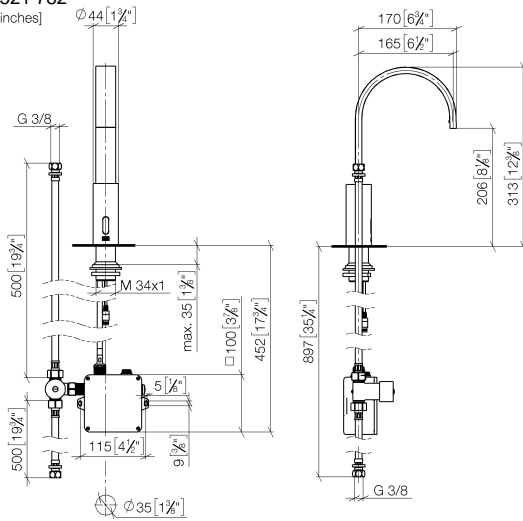

**MEM Waschtischarmatur mit elektronischer Öffnungs- und Schließfunktion
ohne Ablaufgarnitur - Dark Chrome**

MEM

44 521 782

- Ausladung 165 mm
 - Infrarot-Sensorik
 - Armaturenhöhe 313 mm
 - Höhe bis Luftsprudler 206 mm
 - Bohrungsdurchmesser 35 mm
 - starrer Auslauf
 - Durchfluss max. 5,7 l/min
 - rechteckiger luftangereicherter Strahl
 - geeignet zur thermischen Desinfektion
 - kontinuierlicher Wasserfluss (automatische Abschaltfunktion bei Überschreitung der Nachlaufzeit)
 - indirekte Temperaturregulierung (Untertischbox)
 - Untertischbox inklusive
 - anpassbarer Erfassungsbereich des Sensors
 - Batterie- und Netzteilbetrieb
 - benötigte Batterie 4x AA (1.5V)
 - bleifrei
 - 1x Druckschlauch M 8 x 1 eingeschraubt, dichtheitsgeprüft
 - Dieses Produkt leistet einen Beitrag zur Erfüllung der Vorgaben von nachhaltigen Gebäudezertifizierungen, z.B. LEED®, BREEAM®, DGNB
- Batterie nicht im Lieferumfang enthalten

	Dark Chrome	44 521 782-19
	Chrom	44 521 782-00
	Platin gebürstet	44 521 782-06
	Platin	44 521 782-08
	Weiß matt	44 521 782-10
	Messing gebürstet (23kt Gold)	44 521 782-28
	Schwarz matt	44 521 782-33
	Bronze gebürstet	44 521 782-42
	Champagne gebürstet (22kt Gold)	44 521 782-46
	Champagne (22kt Gold)	44 521 782-47
	Chrom gebürstet	44 521 782-93
	Dark Platinum gebürstet	44 521 782-99

MEM Waschtischarmatur mit elektronischer Öffnungs- und Schließfunktion ohne Ablaufgarnitur - Dark Chrome

MEM

44 521 782

mm [inches]
1:5

Durchflussdiagramm

Codes & Standards

DIN 4109

EN 1717

WRAS_2211

**MEM Waschtischarmatur mit elektronischer Öffnungs- und Schließfunktion
ohne Ablaufgarnitur - Dark Chrome**

MEM

44 521 782

Ersatzteile für die
anderen
Oberflächenvarianten
finden Sie hier:
Chrom