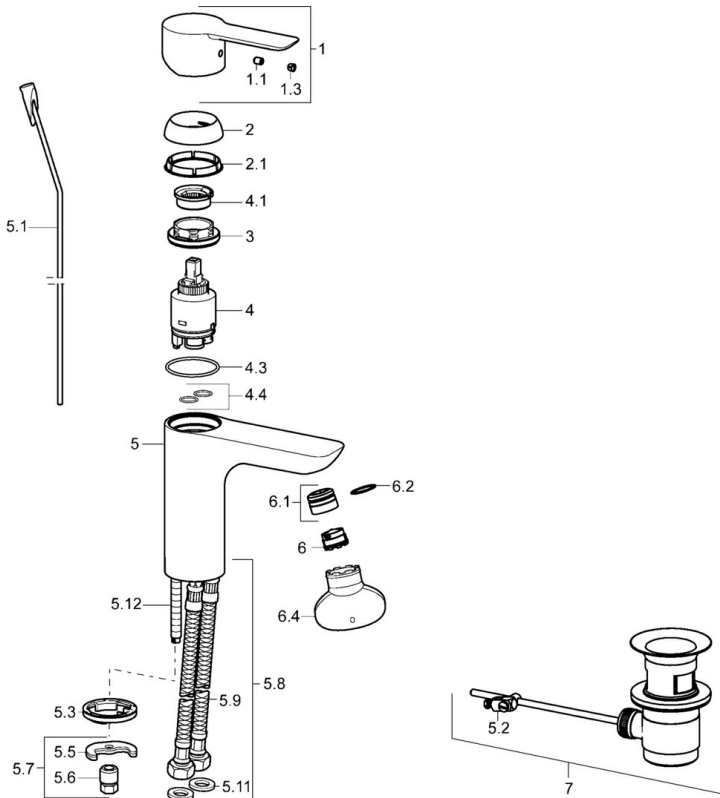

EAN: 4015474248595
static.hansa.com/06072203

- Waschtisch
- Einhebelmischer
- Standmontage
- Chrom
- Feststehender Auslauf
- PCA® konstante Durchflussleistung unabhängig vom Fließdruck, CACHÉ® Strahlregler, ohne Mundstück direkt in den Armaturenauslauf geschraubt
- Hebel mit W+K-Kennzeichnung, Einhandbedienhebel/Griff
- Ablaufgarnitur mit Zugstange
- Temperaturbegrenzer, Heißwassersperre einstellbar (im Lieferumfang enthalten)
- \varnothing 3.5 classic Steuerpatrone mit keramischen Dichtscheiben zur Wassermengen- und Temperatureinstellung
- Anschluss über flexible Druckschläuche
- Armaturenkörper aus entzinkungsbeständigem Messing (DZR), Rapid-Montagesystem

Vorschriften

EN Standard **EN 817**
 Geräuschkategorie **I (ISO 3822)**

Zulassungen und Deklarationen

DVGW **NW-6506CN0315**
 ABP **PA-IX 38219/IO**
 Konformitätserklärung **DoC**

Ersatzteile

SP06092203

	Name	Art.-Nr.
1	Hebel	59913650
1.1	Schraube, M5x8, SW2.5	59904755
1.3	Dekorkappe Grau	59912112
2	Abdeckkappe, 33x3 mm	59912504
2.1	Dichtung, 45x35.5x5.4	59913651
3	Spann-Mutter, M40x1	1003409V
4	Kartusche, 3.5 Eco	59912324
4	Kartusche, 3.5 Classic	59913075
4.1	Temperatur-Anschlagring	59912325
4.3	O-Ring, d 28.24x2.62 Ausgelaufen	59912590
4.4	O-Ring, d 10.10x1.60 Ausgelaufen	59905072
5.1	Zugstange mit Knopf	59913652
5.2	Gelenkstück	59904624
5.3	Bodendichtung	59914591
5.5	Befestigungsplatte	59904765
5.6	Schraube, M8x1, SW13	59904766
5.7	Befestigungssatz	59910749
5.8	Anschlußschlauch, L=430, G3/8-M10x1 RH Ausgelaufen	59913213
5.9	Anschlußschlauch, L=430, G3/8-M10x1	59912515
5.10	O-Ring, d 7.65x1.78	59902337
5.11	Dichtung, 9.5x14.4x2	59912551
5.12	Befestigungsschraube, M8x1, L=140	59912474
6	Luftsprudler, M18.5x1, TJ	59913366
6.1	Montagering für Luftsprudler	59913654
6.4	Schlüssel für Luftsprudler, M18.5	59913367
7	Ablaufgarnitur	59911441
N.I.	Schlüssel, SW30/34	59912108