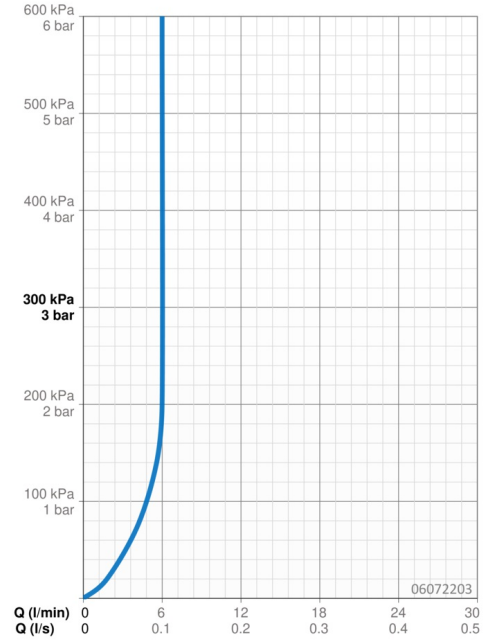

Technische Daten

Durchflusseigenschaften

Durchfluss bei 3 bar (mit Durchflussregler) **6.0 l/min**

Technische Eigenschaften

DN-Größe (Nennmaß) **DN15**
Warmwasserversorgung **max. +70°C**
Arbeitsdruck **1-10 bar**
Anschlussgröße **G3/8**
Ausladung **94 mm**
Sicherungseinrichtung (EN1717) **AA**
Werkstoff **Messing**

Vorschriften

EN Standard **EN 817**
Geräuschkategorie **I (ISO 3822)**

Zulassungen und Deklarationen

DVGW **NW-6506CN0315**
ABP **PA-IX 38219/IO**
Konformitätserklärung **DoC**