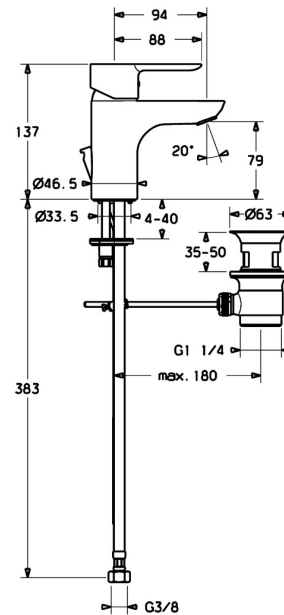

EAN: 4015474248595
static.hansa.com/06072203

- Waschtisch
- Einhebelmischer
- Standmontage
- Chrom
- Feststehender Auslauf
- PCA® konstante Durchflussleistung unabhängig vom Fließdruck, CACHÉ® Strahlregler, ohne Mundstück direkt in den Armaturenauslauf geschraubt
- Hebel mit W+K-Kennzeichnung, Einhandbedienhebel/Griff
- Ablaufgarnitur mit Zugstange
- Temperaturbegrenzer, Heißwassersperre einstellbar (im Lieferumfang enthalten)
- \varnothing 3.5 classic Steuerpatrone mit keramischen Dichtscheiben zur Wassermengen- und Temperatureinstellung
- Anschluss über flexible Druckschläuche
- Armaturenkörper aus entzinkungsbeständigem Messing (DZR), Rapid-Montagesystem

Technische Daten

Durchflusseigenschaften

Durchfluss bei 3 bar (mit Durchflussregler) **6.0 l/min**

Technische Eigenschaften

DN-Größe (Nennmaß) **DN15**
 Warmwasserversorgung **max. +70°C**
 Arbeitsdruck **1-10 bar**
 Anschlussgröße **G3/8**
 Ausladung **94 mm**
 Sicherungseinrichtung (EN1717) **AA**
 Werkstoff **Messing**