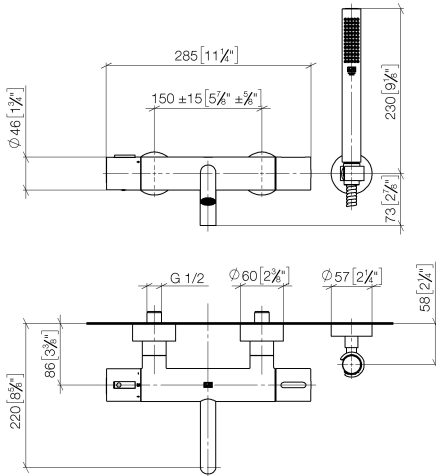

META Wannen-Thermostat für Wandmontage mit Schlauchbrausegarnitur - Champagne (22kt Gold)

META

34 234 979 Produktversion ab 01.07.2023

- Auslauf: runder luftangereicherter Strahl
- Durchfluss max. 16,9 l/min bei 3 bar Fließdruck
- Handbrause: COMPACT RAIN, Durchfluss max. 6,8 l/min (bei 3 Bar)
- Schlauchbrausegarnitur mit Antikalk-System
- Drehumstellung mit Mengenregulierung und Absperrfunktion
- Schubrosetten Ø 60 mm
- Ausladung 210 mm
- Anschluss 1/2"
- Stichmaß 150 mm ± 15 mm
- Metallbrauseschlauch 1250 mm mit integriertem Verdreherschutz
- Brausehalter mit Rosette Ø 57 mm

34 234 979 Produktversion ab 01.07.2023
mm [inches]

Durchflussdiagramm

Codes & Standards

DIN 4109

ISO 3822

Ü-Zeichen

META Wannen-Thermostat für Wandmontage mit Schlauchbrausegarnitur - Champagne (22kt Gold)

META

34 234 979 Produktversion ab 01.07.2023

Zertifikate

LGA_18

**META Wannen-Thermostat für Wandmontage mit Schlauchbrausegarnitur -
Champagne (22kt Gold)**

META

34 234 979 Produktversion ab 01.07.2023

Ersatzteile für die
anderen
Oberflächenvarianten
finden Sie hier:
Chrom

Ersatzteilstückliste

Nr.	Artikelnummer	Benennung	Verbaumenge	Lieferzeit
1	34 201 979-47	META Wannen-Thermostat für Wandmontage ohne Garnitur - Champagne (22kt Gold)	1,00	30
3	90 30 02 072 00-47	Metall-Brauseschlauch 1/2" x 3/8" x 1250 mm - Champagne (22kt Gold)	1,00	30
4	28 019 979-47	Handbrause - Champagne (22kt Gold)	1,00	-
Ersatzteil nicht mehr bestellbar, bitte bestellen Sie den Nachfolgeartikel				
2	28 050 920-47	Halter	1,00	-
Ersatzteil nicht mehr bestellbar, bitte bestellen Sie den Nachfolgeartikel				