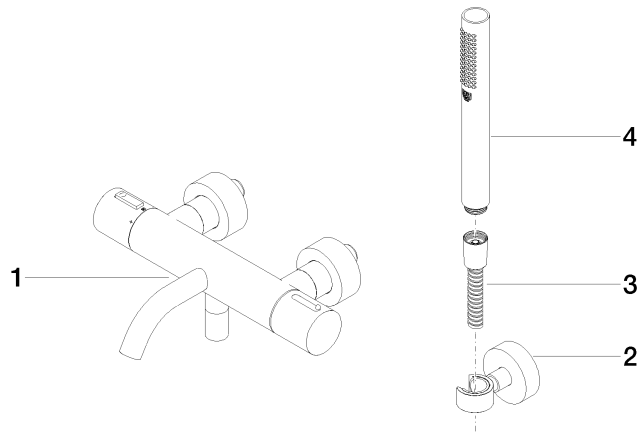

META Wannen-Thermostat für Wandmontage mit Schlauchbrausegarnitur - Champagne (22kt Gold)

META

34 234 979 Produktversion ab 01.07.2023

- Auslauf: runder luftangereicherter Strahl
- Durchfluss max. 16,9 l/min bei 3 bar Fließdruck
- Handbrause: COMPACT RAIN, Durchfluss max. 6,8 l/min (bei 3 Bar)
- Schlauchbrausegarnitur mit Antikalk-System
- Drehumstellung mit Mengenregulierung und Absperrfunktion
- Schubrosetten Ø 60 mm
- Ausladung 210 mm
- Anschluss 1/2"
- Stichmaß 150 mm ± 15 mm
- Metallbrauseschlauch 1250 mm mit integriertem Verdreherschutz
- Brausehalter mit Rosette Ø 57 mm

META

34 234 979 Produktversion ab 01.07.2023

Zertifikate

LGA_18

**META Wannen-Thermostat für Wandmontage mit Schlauchbrausegarnitur -
Champagne (22kt Gold)**

META

34 234 979 Produktversion ab 01.07.2023

Ersatzteile für die
anderen
Oberflächenvarianten
finden Sie hier:
Chrom

Ersatzteilstückliste

Nr.	Artikelnummer	Benennung	Verbaumenge	Lieferzeit
1	34 201 979-47	META Wannen-Thermostat für Wandmontage ohne Garnitur - Champagne (22kt Gold)	1,00	30
3	90 30 02 072 00-47	Metall-Brauseschlauch 1/2" x 3/8" x 1250 mm - Champagne (22kt Gold)	1,00	30
4	28 019 979-47	Handbrause - Champagne (22kt Gold)	1,00	-
Ersatzteil nicht mehr bestellbar, bitte bestellen Sie den Nachfolgeartikel				
2	28 050 920-47	Halter	1,00	-
Ersatzteil nicht mehr bestellbar, bitte bestellen Sie den Nachfolgeartikel				