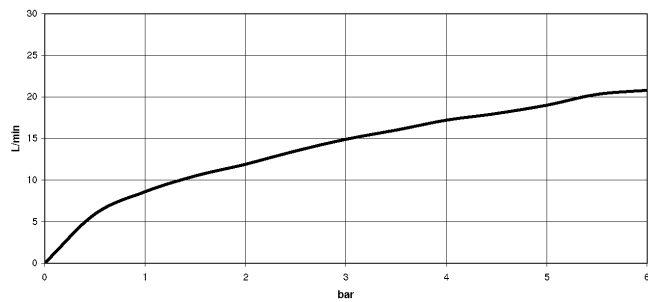

Durchflussdiagramm

Codes & Standards

DIN 4109

ISO 3822

Ü-Zeichen