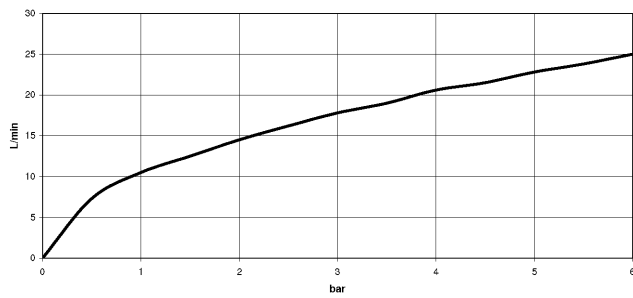

Durchflussdiagramm

Codes & Standards

DIN 4109

EN 1111

ISO 3822

Scottish Water
Byelaws

UK Water Supply
Regulations

Ü-Zeichen