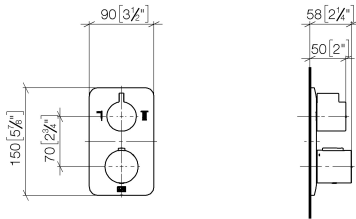

**LISSÉ UP-Thermostat mit Zweiwege-Mengenregulierung - Dark Platinum
gebürstet**

LISSÉ

36 426 845 Produktversion ab 30.06.2022

- Drehumstellung mit Mengenregulierung und Absperrfunktion
- Abdeckplatte 150 x 90 mm
- Skalengriff mit Sicherheitssperre bei 38°C
- Heißwasserbegrenzung, voreinstellbar

Benötigtes Zubehör

xGRID Montageschiene 555 mm - 12 360 970 90

Empfohlenes Zubehör

xGRID Befestigungssatz für die Integration in den Trockenbau - 12 340 970 90

36 426 845 Produktversion ab 30.06.2022
mm [inches]