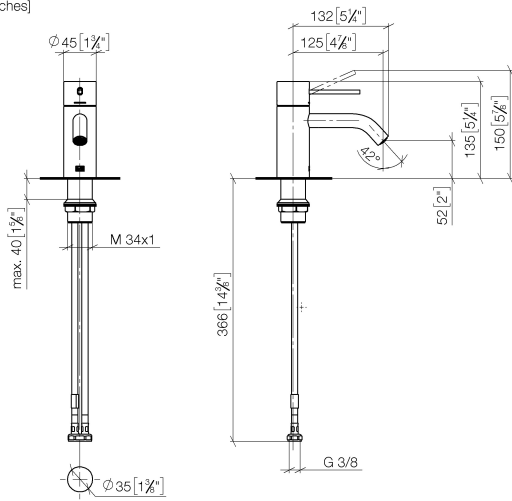

**META META SLIM Waschtisch-Einhandbatterie ohne Ablaufgarnitur - Dark  
Platinum gebürstet**

META

33 526 662 Produktversion ab 01.09.2021

- Ausladung 125 mm
- starrer Auslauf
- runder luftangereicherter Strahl
- Armaturenhöhe 134 mm
- Höhe bis Luftsprudler 52 mm
- Bohrungsdurchmesser 35 mm
- 2x Druckschlauch M 8 x 1 eingeschraubt, dichtheitsgeprüft
- Durchfluss max. 5,7 l/min
- bleifrei
- Dieses Produkt leistet einen Beitrag zur Erfüllung der Vorgaben von nachhaltigen Gebäudezertifizierungen, z.B. LEED®, BREEAM®, DGNB

33 526 662 Produktversion ab 01.09.2021  
mm [inches]

**Durchflussdiagramm**

**Codes & Standards**

DIN 4109

ISO 3822

Ü-Zeichen

META META SLIM Waschtisch-Einhandbatterie ohne Ablaufgarnitur - Dark  
Platinum gebürstet

---

META

33 526 662 Produktversion ab 01.09.2021

Zertifikate

---

LGA\_29

META META SLIM Waschtisch-Einhandbatterie ohne Ablaufgarnitur - Dark  
Platinum gebürstet

META