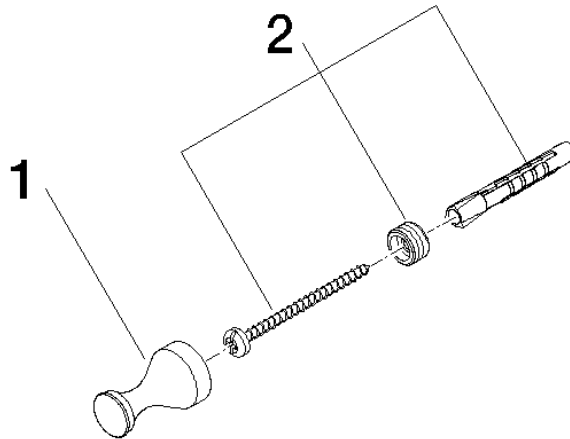

83 250 970

- 1 Paar
- Ausladung 35 mm

	Chrom	83 250 970-00
	Chrom	83 250 970-0070
	Gold (23,9kt)	83 250 970-01
	bronze	83 250 970-02
	altmessing	83 250 970-03
	chrom edelmatt	83 250 970-05
	Platin gebürstet	83 250 970-06
	roh vernickelt	83 250 970-07
	Platin	83 250 970-08
	Messing (23kt Gold)	83 250 970-09
	weiß	83 250 970-12
	schwarz	83 250 970-13
	rot (15)	83 250 970-15
	Dark Brass matt	83 250 970-16
	Dark Bronze matt	83 250 970-17
	Messing gebürstet (23kt Gold)	83 250 970-28
	Bronze gebürstet	83 250 970-42
	Dark Platinum gebürstet	83 250 970-99

83 250 970

mm [inches]

83 250 970

Ersatzteile für die
anderen
Oberflächenvarianten
finden Sie hier:
Chrom

Ersatzteilstückliste

Nr.	Artikelnummer	Benennung	Verbaumenge	Lieferzeit
2	05 24 04 506 00 90	Befestigung für Haken -	2,00	2
1	08 18 60 501-00	Haken 20 x 20 x 35 mm - Chrom	2,00	-