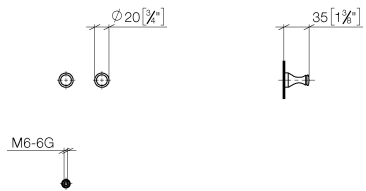

83 250 970

- 1 Paar
- Ausladung 35 mm

	Chrom	83 250 970-00
	Chrom	83 250 970-0070
	Gold (23,9kt)	83 250 970-01
	bronze	83 250 970-02
	altmessing	83 250 970-03
	chrom edelmatt	83 250 970-05
	Platin gebürstet	83 250 970-06
	roh vernickelt	83 250 970-07
	Platin	83 250 970-08
	Messing (23kt Gold)	83 250 970-09
	weiß	83 250 970-12
	schwarz	83 250 970-13
	rot (15)	83 250 970-15
	Dark Brass matt	83 250 970-16
	Dark Bronze matt	83 250 970-17
	Messing gebürstet (23kt Gold)	83 250 970-28
	Bronze gebürstet	83 250 970-42
	Dark Platinum gebürstet	83 250 970-99

83 250 970

mm [inches]

83 250 970

Ersatzteile für die
anderen
Oberflächenvarianten
finden Sie hier:
Chrom

Ersatzteilstückliste

Nr.	Artikelnummer	Benennung	Verbaumenge	Lieferzeit
2	05 24 04 506 00 90	Befestigung für Haken -	2,00	2
1	08 18 60 501-00	Haken 20 x 20 x 35 mm - Chrom	2,00	-