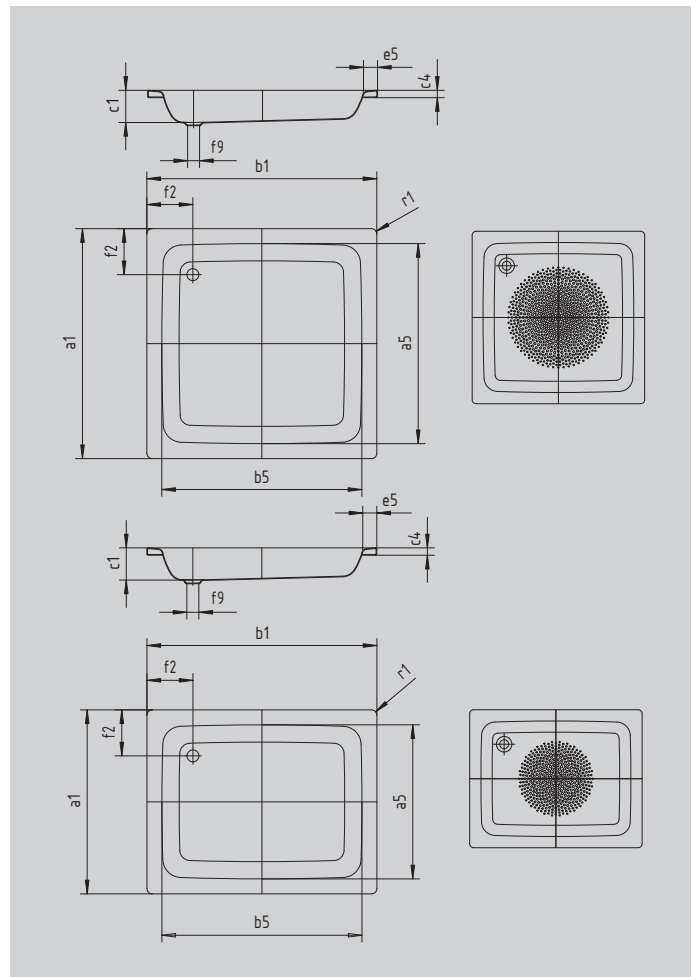

SANIDUSCH

- Ein Klassiker unter den Duschwannen
- Modernes, klares Design
- In rechteckiger oder quadratischer Ausführung erhältlich
- Aus KALDEWEI Stahl-Emaile

Abbildung ähnlich

Modell		551
Äußere Länge [mm]	a_1	800 mm
Innere Länge [mm]	a_5	670 mm
Äußere Breite [mm]	b_1	900 mm
Innere Breite [mm]	b_5	770 mm
Tiefe Innen [mm]	c_1	140 mm
Randhöhe [mm]	c_4	32 mm
Randbreite [mm]	e_5	65 mm
Abstand Wannenrand bis Mitte Ablaufloch [mm]	f_2	200 mm
Durchmesser Ablaufloch [mm]	f_9	Ø 52 mm
Äußerer Radius [mm]	r_1	12 mm
Nettogewicht [kg]		22 kg
Antislip Durchmesser [mm]		Ø 435 mm