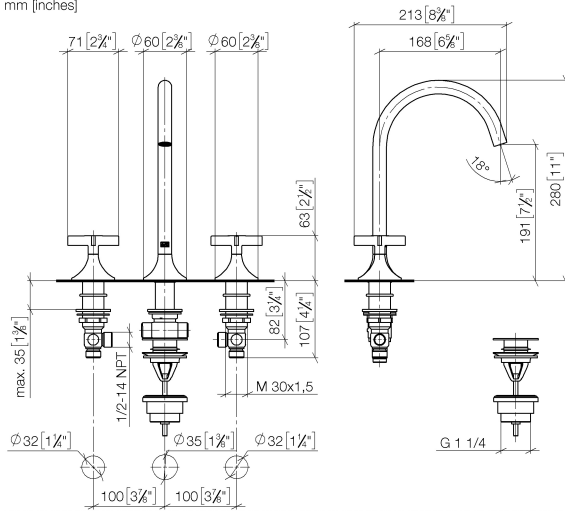

20 713 809

- Ausladung 168 mm
- schwenkbarer Auslauf 360°
- runder luftangereicherter Strahl
- Armaturenhöhe 280 mm
- Höhe bis Luftsprudler 191 mm
- Bohrungsdurchmesser Seitenventil 32 mm
- Bohrungsdurchmesser Auslauf 35 mm
- Rosette Ø 60 mm
- Durchfluss max. 5,7 l/min
- bleifrei
- Dieses Produkt leistet einen Beitrag zur Erfüllung der Vorgaben von nachhaltigen Gebäudezertifizierungen, z.B. LEED®, BREEAM®, DGNB

Nur für Becken mit Überlauf geeignet.

	Dark Chrome	20 713 809-19
	Chrom	20 713 809-00
	Platin gebürstet	20 713 809-06
	Platin	20 713 809-08
	Dark Brass matt	20 713 809-16
	Dark Bronze matt	20 713 809-17
	Light Gold gebürstet	20 713 809-27
	Messing gebürstet (23kt Gold)	20 713 809-28
	Bronze gebürstet	20 713 809-42
	Champagne gebürstet (22kt Gold)	20 713 809-46
	Champagne (22kt Gold)	20 713 809-47
	Dark Platinum gebürstet	20 713 809-99

20 713 809

mm [inches]

Durchflussdiagramm

Codes & Standards

DIN 4109

Executive Order
no. 1007

ISO 3822

Scottish Water
Byelaws

UK Water Supply
Regulations

Ü-Zeichen

VAIA Waschtisch-Dreilochbatterie mit Ablaufgarnitur - Dark Chrome

VAIA

20 713 809

Zertifikate

WRAS_2312

LGA_29