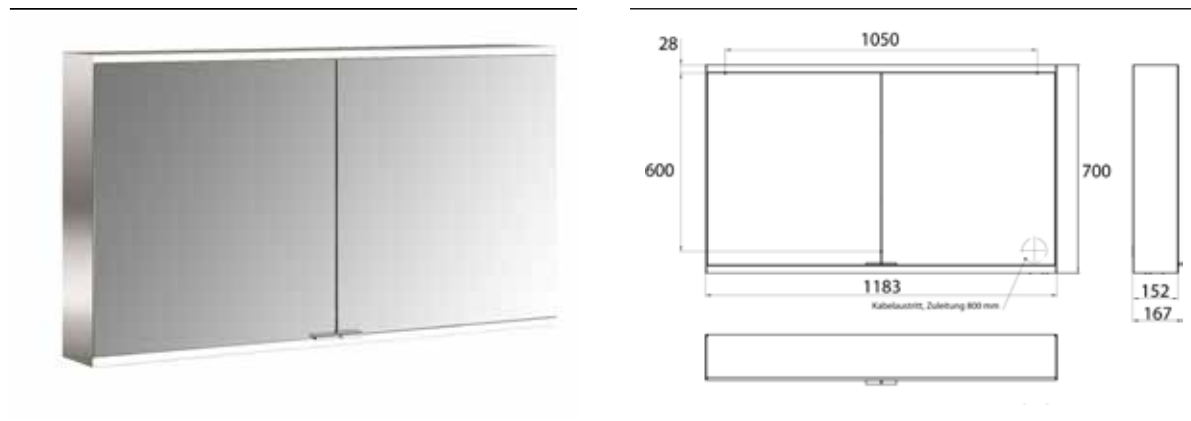

PRODUKTINFORMATION

Lichtspiegelschrank prime 2, 1.200 mm, 2 Türen, Aufputzmodell, IP20 aluminium/spiegel

Art.-Nr.9497 062 46

Seitenwand verspiegelt, mit verspiegelter- oder weißer Glasrückwand, 2 stufenlos einstellbare Ablagen, 2 Türen, 2 Steckdosen, stufenlose Lichtsteuerung (an/aus, Helligkeit und Lichtfarbe) über drei in die Glasrückwand integrierte Touchsensoren, Höhe: 700 mm, LED-Beleuchtung