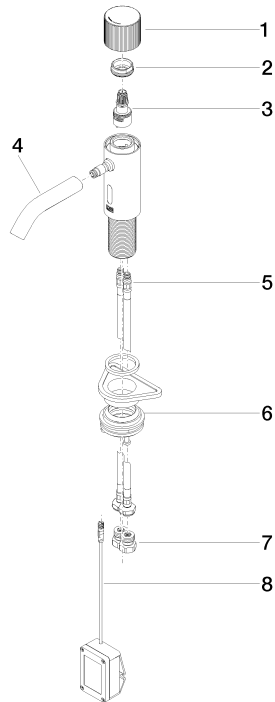

META Waschtischarmatur mit elektronischer Öffnungs- und Schließfunktion ohne Ablaufgarnitur - Champagne gebürstet (22kt Gold)

META

44 515 660 Produktversion ab 01.07.2023

- Infrarot-Sensorik
- Ausladung 125 mm
- Armaturenhöhe 140 mm
- Höhe bis Luftsprudler 52 mm
- Bohrungsdurchmesser 35 mm
- starrer Auslauf
- Durchfluss max. 5,7 l/min
- runder luftangereicherter Strahl
- geeignet zur thermischen Desinfektion
- kontinuierlicher Wasserfluss (automatische Abschaltfunktion bei Überschreitung der Nachlaufzeit)
- direkte Temperaturregulierung (am Produkt)
- Batteriebetrieb
- benötigte Batterie 1x CR-P2
- bleifrei
- 2x Druckschlauch M 8 x 1 eingeschraubt, dichtheitsgeprüft
- Dieses Produkt leistet einen Beitrag zur Erfüllung der Vorgaben von nachhaltigen Gebäudezertifizierungen, z.B. LEED®, BREEAM®, DGNB

44 515 660 Produktversion ab 01.07.2023

mm [inches]

Durchflussdiagramm

Codes & Standards

Scottish Water
Byelaws

UK Water Supply
Regulations

**META Waschtischarmatur mit elektronischer Öffnungs- und Schließfunktion
ohne Ablaufgarnitur - Champagne gebürstet (22kt Gold)**

META

44 515 660 Produktversion ab 01.07.2023

Zertifikate

WRAS_2212

44 515 660 Produktversion ab 01.07.2023

Ersatzteile für die
anderen
Oberflächenvarianten
finden Sie hier:
Chrom

Ersatzteilstückliste

Nr.	Artikelnummer	Benennung	Verbaumenge	Lieferzeit
1	90 20 66 124 00-46	Griff - Champagne gebürstet (22kt Gold)	1,00	30
3	90 90 03 173 00 90	Oberteil	1,00	2
5	04 30 04 100 00 90	Druckschlauch M8x1 x 3/8" x 420 mm -	2,00	2
4	90 11 06 206 00-46	Auslauf 90 x 145 x 35 mm - Champagne gebürstet (22kt Gold)	1,00	30
6	04 23 10 044 08 90	Befestigungssatz -	1,00	2
2	09 24 04 562 90	Mutter	1,00	60
8	90 10 01 250 00 90	Batteriefach ohne Batterie -	1,00	2
7	90 24 03 314 00 90	Anschluss -	2,00	2