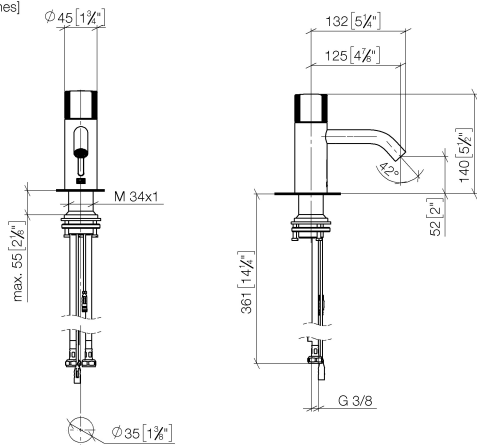

META Waschtischarmatur mit elektronischer Öffnungs- und Schließfunktion ohne Ablaufgarnitur - Champagne gebürstet (22kt Gold)

META

44 515 660 Produktversion ab 01.07.2023

- Infrarot-Sensorik
- Ausladung 125 mm
- Armaturenhöhe 140 mm
- Höhe bis Luftsprudler 52 mm
- Bohrungsdurchmesser 35 mm
- starrer Auslauf
- Durchfluss max. 5,7 l/min
- runder luftangereicherter Strahl
- geeignet zur thermischen Desinfektion
- kontinuierlicher Wasserfluss (automatische Abschaltfunktion bei Überschreitung der Nachlaufzeit)
- direkte Temperaturregulierung (am Produkt)
- Batteriebetrieb
- benötigte Batterie 1x CR-P2
- bleifrei
- 2x Druckschlauch M 8 x 1 eingeschraubt, dichtheitsgeprüft
- Dieses Produkt leistet einen Beitrag zur Erfüllung der Vorgaben von nachhaltigen Gebäudezertifizierungen, z.B. LEED®, BREEAM®, DGNB

44 515 660 Produktversion ab 01.07.2023

mm [inches]

Durchflussdiagramm

Codes & Standards

Scottish Water
Byelaws

UK Water Supply
Regulations

**META Waschtischarmatur mit elektronischer Öffnungs- und Schließfunktion
ohne Ablaufgarnitur - Champagne gebürstet (22kt Gold)**

META

44 515 660 Produktversion ab 01.07.2023

Zertifikate

WRAS_2212

44 515 660 Produktversion ab 01.07.2023

Ersatzteile für die
anderen
Oberflächenvarianten
finden Sie hier:
Chrom

Ersatzteilstückliste

Nr.	Artikelnummer	Benennung	Verbaumenge	Lieferzeit
1	90 20 66 124 00-46	Griff - Champagne gebürstet (22kt Gold)	1,00	30
3	90 90 03 173 00 90	Oberteil	1,00	2
5	04 30 04 100 00 90	Druckschlauch M8x1 x 3/8" x 420 mm -	2,00	2
4	90 11 06 206 00-46	Auslauf 90 x 145 x 35 mm - Champagne gebürstet (22kt Gold)	1,00	30
6	04 23 10 044 08 90	Befestigungssatz -	1,00	2
2	09 24 04 562 90	Mutter	1,00	60
8	90 10 01 250 00 90	Batteriefach ohne Batterie -	1,00	2
7	90 24 03 314 00 90	Anschluss -	2,00	2