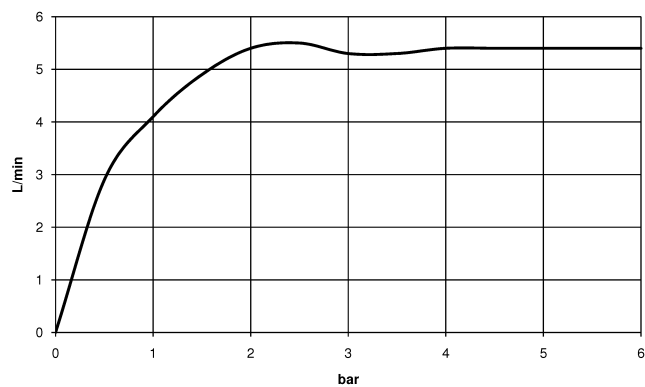

META Waschtischarmatur mit elektronischer Öffnungs- und Schließfunktion ohne Ablaufgarnitur - Champagne gebürstet (22kt Gold)

META

44 515 660 Produktversion ab 01.07.2023

- Infrarot-Sensorik
- Ausladung 125 mm
- Armaturenhöhe 140 mm
- Höhe bis Luftsprudler 52 mm
- Bohrungsdurchmesser 35 mm
- starrer Auslauf
- Durchfluss max. 5,7 l/min
- runder luftangereicherter Strahl
- geeignet zur thermischen Desinfektion
- kontinuierlicher Wasserfluss (automatische Abschaltfunktion bei Überschreitung der Nachlaufzeit)
- direkte Temperaturregulierung (am Produkt)
- Batteriebetrieb
- benötigte Batterie 1x CR-P2
- bleifrei
- 2x Druckschlauch M 8 x 1 eingeschraubt, dichtheitsgeprüft
- Dieses Produkt leistet einen Beitrag zur Erfüllung der Vorgaben von nachhaltigen Gebäudezertifizierungen, z.B. LEED®, BREEAM®, DGNB

44 515 660 Produktversion ab 01.07.2023

mm [inches]

Durchflussdiagramm

Codes & Standards

Scottish Water
Byelaws

UK Water Supply
Regulations

**META Waschtischarmatur mit elektronischer Öffnungs- und Schließfunktion
ohne Ablaufgarnitur - Champagne gebürstet (22kt Gold)**