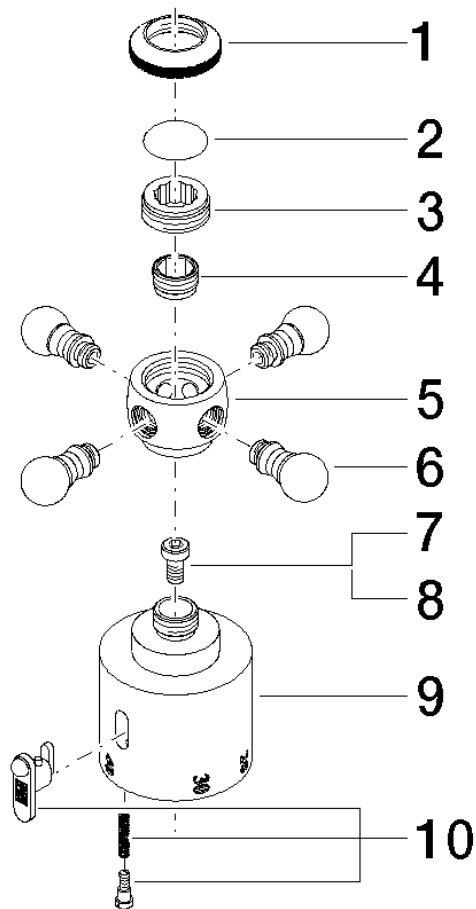

MADISON Skalengriff - Dark Platinum gebürstet

MADISON

11 420 360

11 420 360

11 420 360

Ersatzteile für die
anderen
Oberflächenvarianten
finden Sie hier:
Chrom

Ersatzteilstückliste

Nr.	Artikelnummer	Benennung	Verbaumenge	Lieferzeit
6	09 20 36 004-99	Griff 15 x 15 x 28 mm - Dark Platinum gebürstet	4,00	20
3	09 20 83 006 90	Griff Ø 21 x 7,5 mm -	1,00	2
1	09 20 36 005-99	Griff Ø 28 x 7 mm - Dark Platinum gebürstet	1,00	20
9	09 17 33 003-99	Ring für Thermostat Ø 47 x 59 mm - Dark Platinum gebürstet	1,00	20
7	90 30 30 027 00 90	Befestigung Zylinderschraube mit Innensechskant M5 x 10 mm -	1,00	2
4	09 24 03 119 90	Nippel Ø 14 x 8 mm -	1,00	2
10	90 21 33 020 00 90	Reguliereinsatz für Thermostat Sicherheitsknopf schwarz -	1,00	2
8	09 30 33 004 90	Befestigung 5 x 10 mm -	1,00	2
2	09 26 01 016 90	Abdeckung Porzellanplättchen NEUTRAL -	1,00	2
5	09 20 36 060-99	Griff Ø 29,5 x 22 mm - Dark Platinum gebürstet	1,00	20