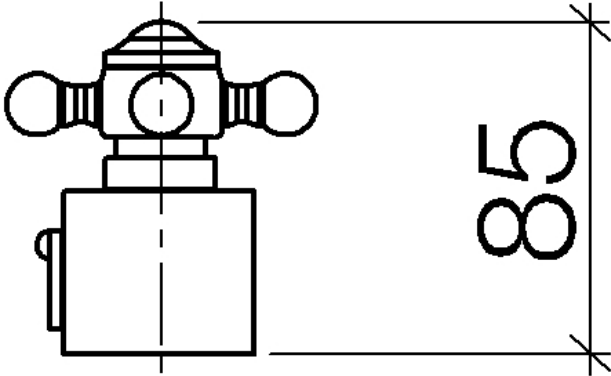

MADISON Skalengriff - Dark Platinum gebürstet

MADISON

11 420 360

11 420 360

11 420 360

Ersatzteile für die
anderen
Oberflächenvarianten
finden Sie hier:
Chrom

Ersatzteilstückliste

Nr.	Artikelnummer	Benennung	Verbaumenge	Lieferzeit
6	09 20 36 004-99	Griff 15 x 15 x 28 mm - Dark Platinum gebürstet	4,00	20
3	09 20 83 006 90	Griff Ø 21 x 7,5 mm -	1,00	2
1	09 20 36 005-99	Griff Ø 28 x 7 mm - Dark Platinum gebürstet	1,00	20
9	09 17 33 003-99	Ring für Thermostat Ø 47 x 59 mm - Dark Platinum gebürstet	1,00	20
7	90 30 30 027 00 90	Befestigung Zylinderschraube mit Innensechskant M5 x 10 mm -	1,00	2
4	09 24 03 119 90	Nippel Ø 14 x 8 mm -	1,00	2
10	90 21 33 020 00 90	Reguliereinsatz für Thermostat Sicherheitsknopf schwarz -	1,00	2
8	09 30 33 004 90	Befestigung 5 x 10 mm -	1,00	2
2	09 26 01 016 90	Abdeckung Porzellanplättchen NEUTRAL -	1,00	2
5	09 20 36 060-99	Griff Ø 29,5 x 22 mm - Dark Platinum gebürstet	1,00	20