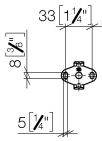

83 251 892

- Breite 70 mm
- Rosette Ø 55 mm
- Ausladung 64 mm

Passt zu TARA

	Dark Chrome	83 251 892-19
	Chrom	83 251 892-00
	Platin gebürstet	83 251 892-06
	Platin	83 251 892-08
	Messing (23kt Gold)	83 251 892-09
	Messing gebürstet (23kt Gold)	83 251 892-28
	Schwarz matt	83 251 892-33
	Bronze gebürstet	83 251 892-42
	Champagne gebürstet (22kt Gold)	83 251 892-46
	Champagne (22kt Gold)	83 251 892-47
	Chrom gebürstet (Edelstahl-Look)	83 251 892-93
	Dark Platinum gebürstet	83 251 892-99

83 251 892

mm [inches]

83 251 892

Ersatzteile für die  
anderen  
Oberflächenvarianten  
finden Sie hier:  
Chrom

### Ersatzteilstückliste

Nr.	Artikelnummer	Benennung	Verbaumenge	Lieferzeit
6	05 17 20 739 00 90	Befestigungssatz 150 x 65 x 10 mm -	1,00	2
1	90 20 89 010 10-19	Griff - Dark Chrome	1,00	20
3	08 17 89 505-19	Halter universal 60 x 100 x 60 mm - Dark Chrome	1,00	20
4	09 30 11 040 90	Unterlegscheibe Ø 4,3 -	1,00	2
5	09 30 30 182 90	Befestigung Zylinderschraube mit Innensechskant M4 x 22 mm -	1,00	2
2	04 31 11 113 00 90	Befestigung Gewindestift M5 x 12 mm -	1,00	2