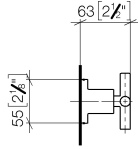

83 251 892

- Breite 70 mm
- Rosette Ø 55 mm
- Ausladung 64 mm

Passt zu TARA

	Dark Chrome	83 251 892-19
	Chrom	83 251 892-00
	Platin gebürstet	83 251 892-06
	Platin	83 251 892-08
	Messing (23kt Gold)	83 251 892-09
	Messing gebürstet (23kt Gold)	83 251 892-28
	Schwarz matt	83 251 892-33
	Bronze gebürstet	83 251 892-42
	Champagne gebürstet (22kt Gold)	83 251 892-46
	Champagne (22kt Gold)	83 251 892-47
	Chrom gebürstet (Edelstahl-Look)	83 251 892-93
	Dark Platinum gebürstet	83 251 892-99

83 251 892

mm [inches]

83 251 892

Ersatzteile für die  
anderen  
Oberflächenvarianten  
finden Sie hier:  
Chrom

### Ersatzteilstückliste

Nr.	Artikelnummer	Benennung	Verbaumenge	Lieferzeit
6	05 17 20 739 00 90	Befestigungssatz 150 x 65 x 10 mm -	1,00	2
1	90 20 89 010 10-19	Griff - Dark Chrome	1,00	20
3	08 17 89 505-19	Halter universal 60 x 100 x 60 mm - Dark Chrome	1,00	20
4	09 30 11 040 90	Unterlegscheibe Ø 4,3 -	1,00	2
5	09 30 30 182 90	Befestigung Zylinderschraube mit Innensechskant M4 x 22 mm -	1,00	2
2	04 31 11 113 00 90	Befestigung Gewindestift M5 x 12 mm -	1,00	2