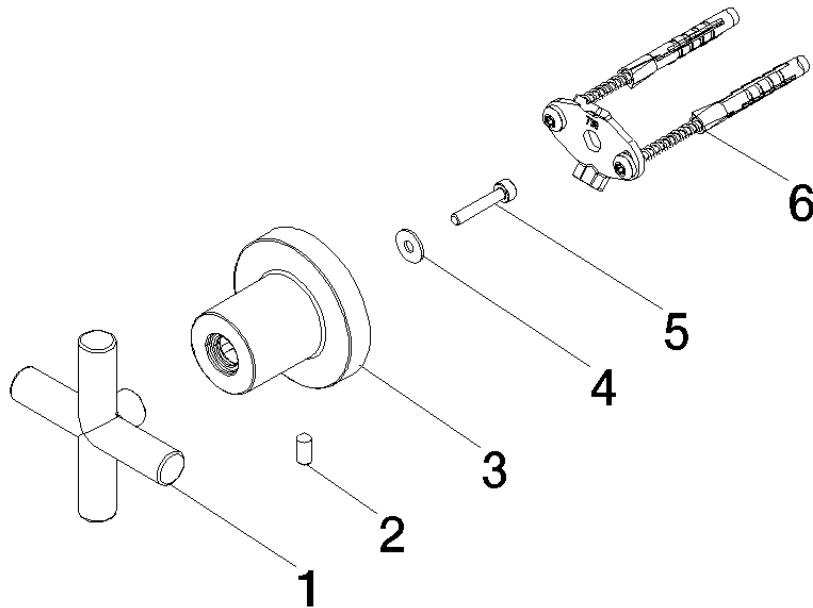

83 251 892

- Breite 70 mm
- Rosette Ø 55 mm
- Ausladung 64 mm

Passt zu TARA

	Dark Chrome	83 251 892-19
	Chrom	83 251 892-00
	Platin gebürstet	83 251 892-06
	Platin	83 251 892-08
	Messing (23kt Gold)	83 251 892-09
	Messing gebürstet (23kt Gold)	83 251 892-28
	Schwarz matt	83 251 892-33
	Bronze gebürstet	83 251 892-42
	Champagne gebürstet (22kt Gold)	83 251 892-46
	Champagne (22kt Gold)	83 251 892-47
	Chrom gebürstet (Edelstahl-Look)	83 251 892-93
	Dark Platinum gebürstet	83 251 892-99

83 251 892

mm [inches]

83 251 892

Ersatzteile für die  
anderen  
Oberflächenvarianten  
finden Sie hier:  
Chrom

### Ersatzteilstückliste

Nr.	Artikelnummer	Benennung	Verbaumenge	Lieferzeit
6	05 17 20 739 00 90	Befestigungssatz 150 x 65 x 10 mm -	1,00	2
1	90 20 89 010 10-19	Griff - Dark Chrome	1,00	20
3	08 17 89 505-19	Halter universal 60 x 100 x 60 mm - Dark Chrome	1,00	20
4	09 30 11 040 90	Unterlegscheibe Ø 4,3 -	1,00	2
5	09 30 30 182 90	Befestigung Zylinderschraube mit Innensechskant M4 x 22 mm -	1,00	2
2	04 31 11 113 00 90	Befestigung Gewindestift M5 x 12 mm -	1,00	2