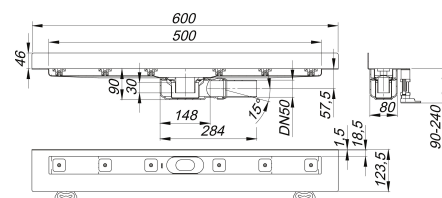

## Duschrinne CeraLine Plan W 500 mm, DN 50

Artikelnummer: 523112

GTIN: 4001636523112

Rabattgruppe: 8

### Beschreibung:

Duschrinne CeraLine Plan W 500 mm, DN 50

für die Montage an der Wand

mit einem Ablaufgehäuse, Ablaufstutzen DN 50 seitlich, mit Kugelgelenk, verstellbar von 0 – 15 Grad

Ausführung:

- schallentkoppelnde Montagefüße zur Höheneinstellung
- besonderer Flansch zum sicheren Anschluss an Verbundabdichtungen gemäß DIN 18534
- Geruchs- und Reinigungsverschluss, Sperrwasserhöhe 30 mm
- höhenverstellbare Justierschrauben
- Bauschutz
- Fliesenanschlag
- Rahmenklemmstück

Material:

Rinnenkörper Edelstahl 1.4301, Ablaufkörper Polypropylen, hochschlagfest

Mögliche Sonderausführungen für Duschrinnen CeraLine Plan W:

- Zwischenlängen bis 1200 mm
- Flanschaukantungen an bis zu 3 Seiten
- auch mit Wandabständen passend für Natursteinbeläge bestellbar

Bitte anfragen!

Längen 600 mm - 1100 mm geeignet für das Poresta® BFR 75 Universalrinnenboard!