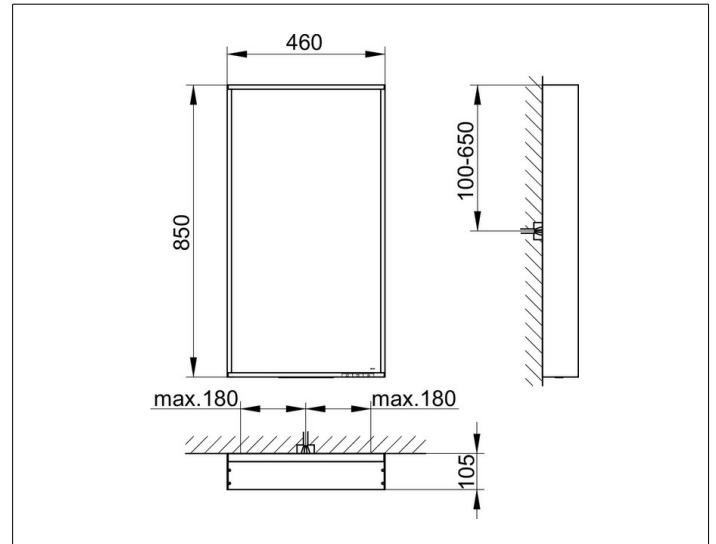

X-Line

3329614100 Lichtspiegel

PRODUKT

ZEICHNUNG

EEK: C , 25 kWh/1000h

OBERFLÄCHE

trüffel

ABMESSUNG

460 x 850 x 105 mm