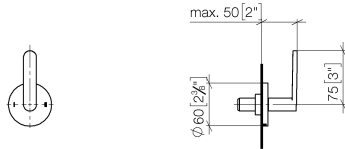

36 200 661 Produktversion ab 01.04.2022

- Drehumstellung
- ohne Rosette
- Griff Ø 60 mm

	Dark Chrome	36 200 661-19
	Chrom	36 200 661-00
	Platin gebürstet	36 200 661-06
	Light Gold	36 200 661-26
	Light Gold gebürstet	36 200 661-27
	Messing gebürstet (23kt Gold)	36 200 661-28
	Schwarz matt	36 200 661-33
	Bronze gebürstet	36 200 661-42
	Champagne gebürstet (22kt Gold)	36 200 661-46
	Champagne (22kt Gold)	36 200 661-47
	Chrom gebürstet	36 200 661-93
	Dark Platinum gebürstet	36 200 661-99

36 200 661 Produktversion ab 01.04.2022

mm [inches]

Durchflussdiagramm

Codes & Standards

DIN 4109

ISO 3822

Scottish Water
Byelaws

UK Water Supply
Regulations