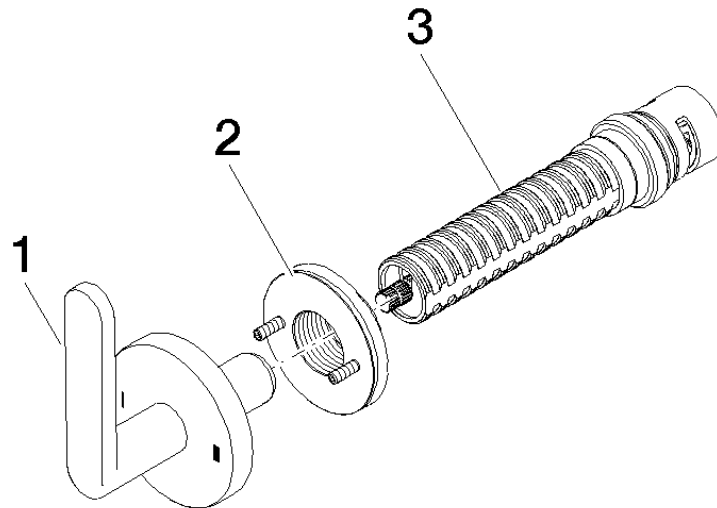

Ersatzteile für die
anderen
Oberflächenvarianten
finden Sie hier:
Chrom

Ersatzteilstückliste

Nr.	Artikelnummer	Benennung	Verbaumenge	Lieferzeit
1	90 20 66 014 00-19	Griff - Dark Chrome	1,00	20
2	90 21 02 181 00 90	Wandscheibe -	1,00	2
3	90 90 03 304 10 90	Umstellung -	1,00	2