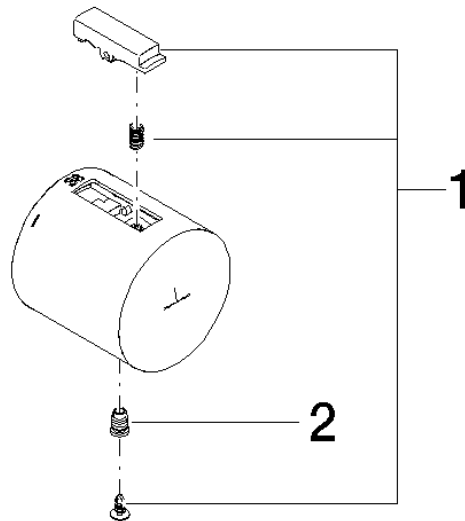

Griff Thermostat Ø48mm m. Kennzeichnung - Dark Platinum gebürstet

ERSATZTEILE

90 17 33 017 00

Griff Thermostat Ø48mm m. Kennzeichnung - Dark Platinum gebürstet

ERSATZTEILE

90 17 33 017 00

90 17 33 017 00

Ersatzteile für die  
anderen  
Oberflächenvarianten  
finden Sie hier:  
Chrom

### Ersatzteilstückliste

Nr.	Artikelnummer	Benennung	Verbaumenge	Lieferzeit
2	09 31 11 511 90	Befestigung für Thermostatgriff Ø 6 x 8 mm -	1,00	2
1	90 21 33 011 00-13	Reparaturset für Thermostatgriff - schwarz	1,00	2