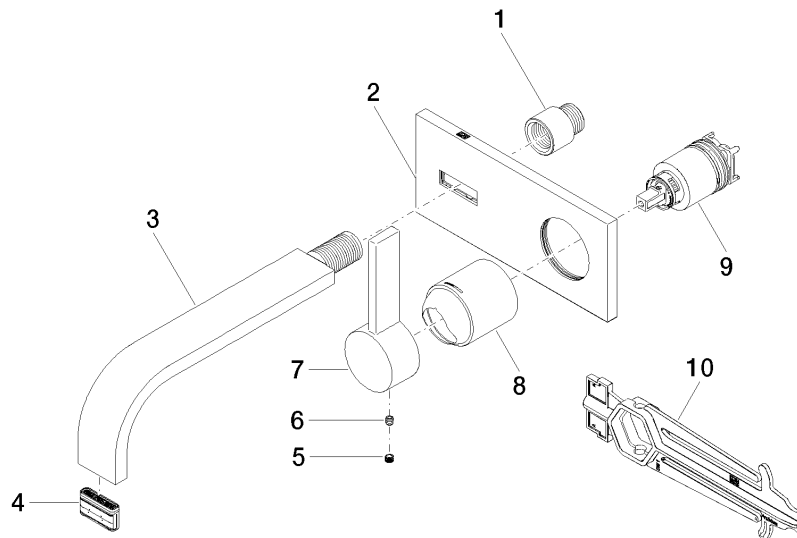

MEM

36 864 782
mm [inches]

Durchflussdiagramm

Codes & Standards

DIN 4109

EN 817

ISO 3822

Scottish Water
Byelaws

UK Water Supply
Regulations

Ü-Zeichen

MEM Waschtisch-Wand-Einhandbatterie mit Abdeckplatte ohne Ablaufgarnitur -
Champagne (22kt Gold)

MEM

36 864 782

Zertifikate

LGA_29

DVGW_DW-
6512DN0

WRAS_2107

36 864 782

Ersatzteilstückliste

Nr.	Artikelnummer	Benennung	Verbaumenge	Lieferzeit
4	90 29 03 109 00 90	Luftsprudlereinsatz 5,7 l/min. -	1,00	2
1	09 24 03 072 10 90	Verlängerung 1/2" x 20 mm -	1,00	2
7	09 20 78 058-47	Griff	1,00	60
5	90 31 20 109 00 90	Stopfen -	1,00	2
9	90 15 05 064 01 90	EHM Kartusche mit Adapterplatte inkl. Montageschlüssel Ø 35 mm x 58,6 mm -	1,00	2
8	09 11 02 288-47	Haube Ø 45 x 55 mm - Champagne (22kt Gold)	1,00	30
3	04 28 22 149 10-47	Auslauf für Waschtisch Wand 200 x 35 x 11 mm - Champagne (22kt Gold)	1,00	30
10	90 30 09 064 00 90	Montageschlüssel für Kartuschenmutter -	1,00	2
2	90 11 01 186 00-47	Abdeckung 80 x 180 x 9 mm - Champagne (22kt Gold)	1,00	30
6	90 31 11 030 00 90	Befestigung Gewindestift mit Innensechskant mit Ringschneide M5 x 5 mm -	1,00	2