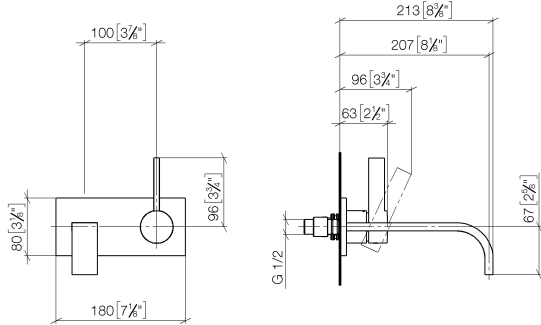

**MEM Waschtisch-Wand-Einhandbatterie mit Abdeckplatte ohne Ablaufgarnitur -
Champagne (22kt Gold)**

MEM

36 864 782

- Ausladung 207 mm
- starrer Auslauf
- rechteckiger luftangereicherter Strahl
- Bohrungsdurchmesser Auslauf 37 mm
- Bohrungsdurchmesser Einhandbatterie 57 mm
- Abdeckplatte 80 x 180 mm
- Durchfluss max. 5,7 l/min
- bleifrei
- Dieses Produkt leistet einen Beitrag zur Erfüllung der Vorgaben von nachhaltigen Gebäudezertifizierungen, z.B. LEED®, BREEAM®, DGNB

Benötigtes Zubehör

- UP-Wand-Einhandbatterie -** 35 860 970 90
- Min. Einbautiefe 80 mm
 - Max. Einbautiefe 95 mm
 - Positionierung des Mixers oben, links oder rechts vom Auslauf möglich.

Benötigtes Zubehör

- UP-Wand-Einhandbatterie ,** 35 816 970 90
- Mischer rechts -**
- **ACHTUNG:** Nicht für UP-Montage geeignet. Anschluss über Eckventile, Befestigung über Verschraubung mit der Rückwand.

**MEM Waschtisch-Wand-Einhandbatterie mit Abdeckplatte ohne Ablaufgarnitur -
Champagne (22kt Gold)**

MEM

36 864 782
mm [inches]

Durchflussdiagramm

Codes & Standards

DIN 4109

EN 817

ISO 3822

Scottish Water
Byelaws