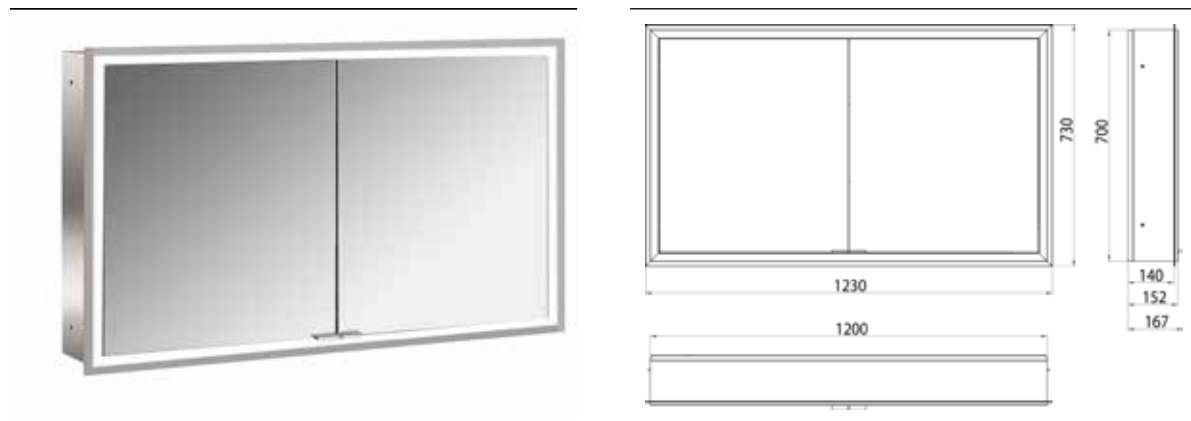

PRODUKTINFORMATION

Lichtspiegelschrank prime, 1.200 mm, 2 Türen, Unterputzmodell, IP 20 aluminium/spiegel

Art.-Nr.9497 060 94

mit Lichtpaket, mit verspiegelter- oder weißer Glasrückwand, 2 stufenlos einstellbare Ablagen, 2 Türen, 2 Steckdosen und 2 Lichttaster (Helligkeit und Lichtfarbe - kalt/warm - stufenlos dimmbar), Höhe: 730 mm, LED-Beleuchtung rundum