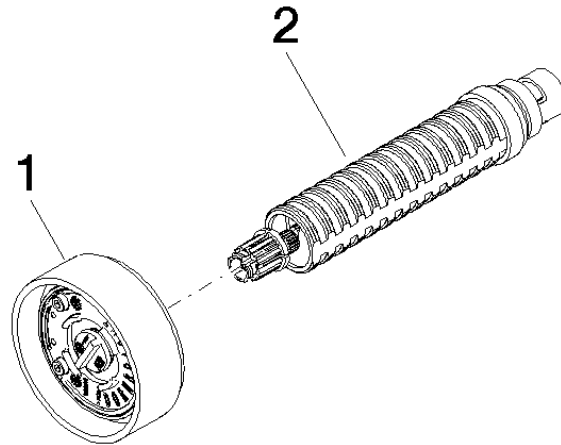

36 607 812

- ohne Rosette
- Griff Ø 60 mm
- Oberteil mit ablängbarer Spindel und Hülse
- für Waschtisch-Dreilochbatterien und Wannen-Fünflochbatterien

ACHTUNG: Die Griffesätze müssen separat zu den Armaturen bestellt werden!

36 607 812

mm [inches]

Codes & Standards

DIN 4109

ISO 3822

Ü-Zeichen

Zertifikate

LGA_38

36 607 812

Ersatzteile für die
anderen
Oberflächenvarianten
finden Sie hier:
Chrom

Ersatzteilstückliste

Nr.	Artikelnummer	Benennung	Verbaumenge	Lieferzeit
2	90 90 03 171 01 90	Oberteil rechtsschließend, G 1/2, 180° -	1,00	2
1	90 18 40 291 01-36	Griff ohne Designelement - Platin / Platin gebürstet	1,00	20