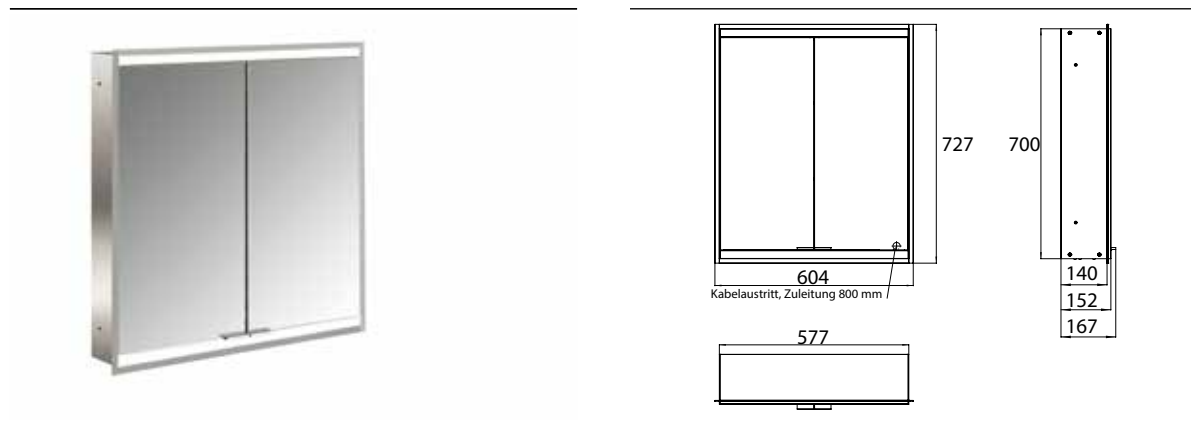

PRODUKTINFORMATION

Lichtspiegelschrank prime 2, 600 mm, 2 Türen, Unterputzmodell, IP 20 aluminium/weiss

Art.-Nr.9497 061 33

mit Lichtpaket, mit verspiegelter- oder weißer Glasrückwand, 2 stufenlos einstellbare Ablagen, 2 Türen, 1 Steckdose und 2 Lichttaster (Helligkeit und Lichtfarbe - kalt/warm - stufenlos dimmbar), Höhe: 730 mm, LED-Beleuchtung