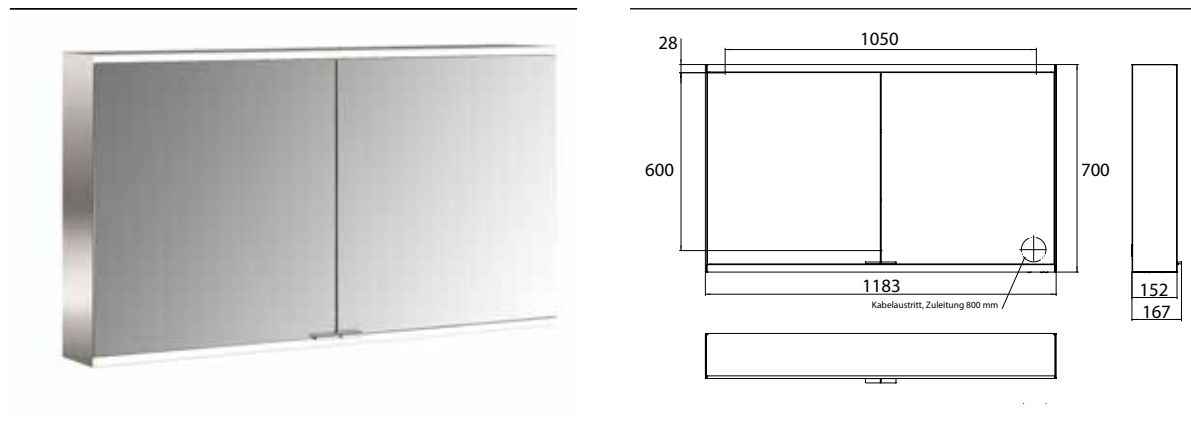

## PRODUKTINFORMATION

Lichtspiegelschrank prime 2, 1.200 mm, 2 Türen, Aufputzmodell, IP 20 aluminium/spiegel

Art.-Nr.9497 060 46

mit Lichtpaket, Seitenwand verspiegelt, mit verspiegelter- oder weißer Glasrückwand, 2 stufenlos einstellbare Ablagen, 2 Türen, 2 Steckdosen und 2 Lichttaster (Helligkeit und Lichtfarbe - kalt/warm - stufenlos dimmbar), Höhe: 700 mm, LED-Beleuchtung