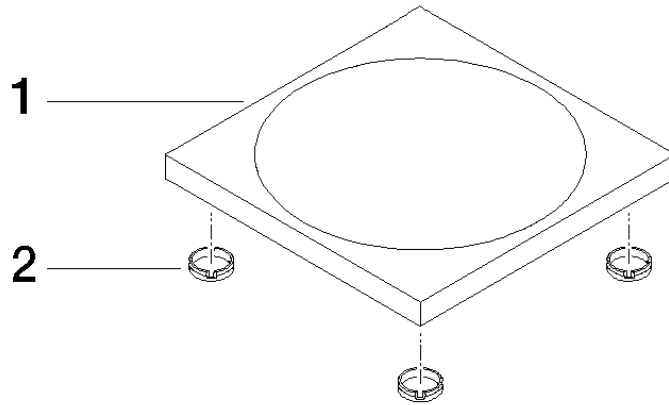

## Seifenhalter Standmodell - Weiß matt

---

MEM

84 410 780

84 410 780

mm [inches]

Produktversion ab 10/1/2023

#### Produktversion ab 10/1/2023

Nr.	Artikelnummer	Benennung	Verbaumenge	Lieferzeit
	08 17 78 600-10	Seifenschale 120 x 120 x 10 mm - Weiß matt	5	60