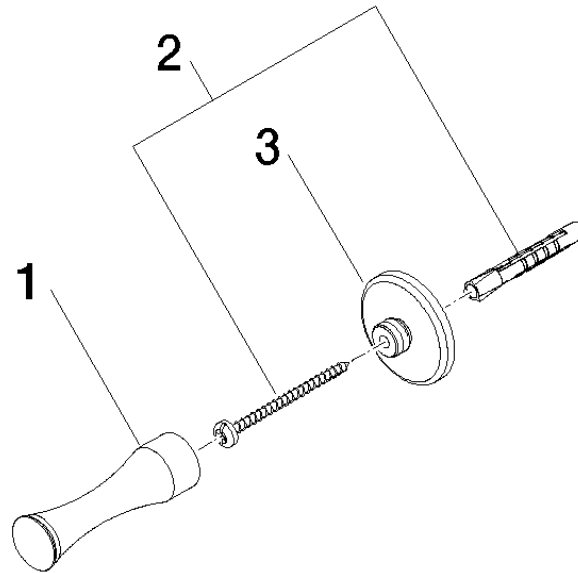

83 252 970

- Ausladung 75 mm

	Chrom	83 252 970-00
	Chrom	83 252 970-0070
	Gold (23,9kt)	83 252 970-01
	bronze	83 252 970-02
	altmessing	83 252 970-03
	chrom edelmatt	83 252 970-05
	Platin gebürstet	83 252 970-06
	roh vernickelt	83 252 970-07
	Platin	83 252 970-08
	Messing (23kt Gold)	83 252 970-09
	weiß	83 252 970-12
	schwarz	83 252 970-13
	rot (15)	83 252 970-15
	Dark Brass matt	83 252 970-16
	Dark Bronze matt	83 252 970-17
	Messing gebürstet (23kt Gold)	83 252 970-28
	Bronze gebürstet	83 252 970-42
	Dark Platinum gebürstet	83 252 970-99

83 252 970

mm [inches]

83 252 970

Ersatzteile für die
anderen
Oberflächenvarianten
finden Sie hier:
Chrom

Ersatzteilstückliste

Nr.	Artikelnummer	Benennung	Verbaumenge	Lieferzeit
3	08 30 11 550-00	Halter Ø 40 x 13 mm - Chrom	1,00	10
1	08 18 60 504-00	Haken 20 x 70 x 20 mm - Chrom	1,00	-
Ersatzteil nicht mehr bestellbar, bitte bestellen Sie den Nachfolgeartikel				
2	05 30 31 025 00 90	Befestigung Schraube Halbrundkopf 4,5 x 60 mm -	1,00	2