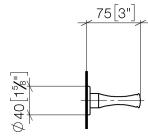

83 252 970

- Ausladung 75 mm

	Chrom	83 252 970-00
	Chrom	83 252 970-0070
	Gold (23,9kt)	83 252 970-01
	bronze	83 252 970-02
	altmessing	83 252 970-03
	chrom edelmatt	83 252 970-05
	Platin gebürstet	83 252 970-06
	roh vernickelt	83 252 970-07
	Platin	83 252 970-08
	Messing (23kt Gold)	83 252 970-09
	weiß	83 252 970-12
	schwarz	83 252 970-13
	rot (15)	83 252 970-15
	Dark Brass matt	83 252 970-16
	Dark Bronze matt	83 252 970-17
	Messing gebürstet (23kt Gold)	83 252 970-28
	Bronze gebürstet	83 252 970-42
	Dark Platinum gebürstet	83 252 970-99

83 252 970

mm [inches]

83 252 970

Ersatzteile für die
anderen
Oberflächenvarianten
finden Sie hier:
Chrom

Ersatzteilstückliste

Nr.	Artikelnummer	Benennung	Verbaumenge	Lieferzeit
3	08 30 11 550-00	Halter Ø 40 x 13 mm - Chrom	1,00	10
1	08 18 60 504-00	Haken 20 x 70 x 20 mm - Chrom	1,00	-
Ersatzteil nicht mehr bestellbar, bitte bestellen Sie den Nachfolgeartikel				
2	05 30 31 025 00 90	Befestigung Schraube Halbrundkopf 4,5 x 60 mm -	1,00	2