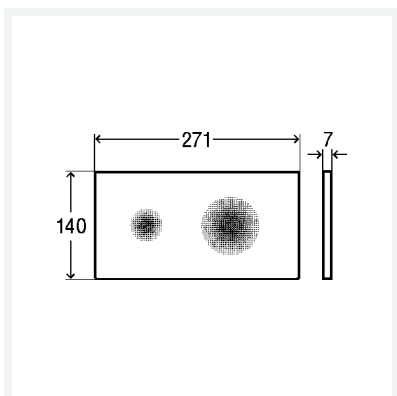

Modell 8315.11

Artikel 759 070

DESIGN PLUS
powered by ISH

Eigenschaften

Werkseinstellung Kleinspülmenge	ca. 3 l
Werkseinstellung Großspülmenge	ca. 6 l
Netzspannung	100–240 V AC/50–60 Hz
Abdeckplatte	Kunststoff schwarz glänzend
Gewicht	936 g
Volumen	12432 cm³
Werkstoff	Kunststoff