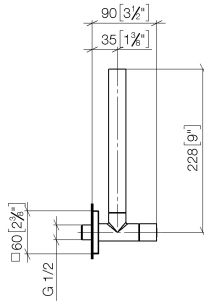

22 901 782 Produktversion ab 27.05.2021

- Rosette 60 x 60 mm
- Schlauchabdeckung 200 mm, ablängbar
- Anschluss 1/2"

	Light Gold gebürstet	22 901 782-27
	Chrom	22 901 782-00
	Platin gebürstet	22 901 782-06
	Platin	22 901 782-08
	Dark Brass matt	22 901 782-16
	Dark Bronze matt	22 901 782-17
	Dark Chrome	22 901 782-19
	Messing gebürstet (23kt Gold)	22 901 782-28
	Schwarz matt	22 901 782-33
	Bronze gebürstet	22 901 782-42
	Champagne gebürstet (22kt Gold)	22 901 782-46
	Champagne (22kt Gold)	22 901 782-47
	Cyprum	22 901 782-49
	Chrom gebürstet	22 901 782-93
	Dark Platinum gebürstet	22 901 782-99

22 901 782 Produktversion ab 27.05.2021

mm [inches]

**Durchflussdiagramm**

22 901 782 Produktversion ab 27.05.2021

Ersatzteile für die  
anderen  
Oberflächenvarianten  
finden Sie hier:  
Chrom