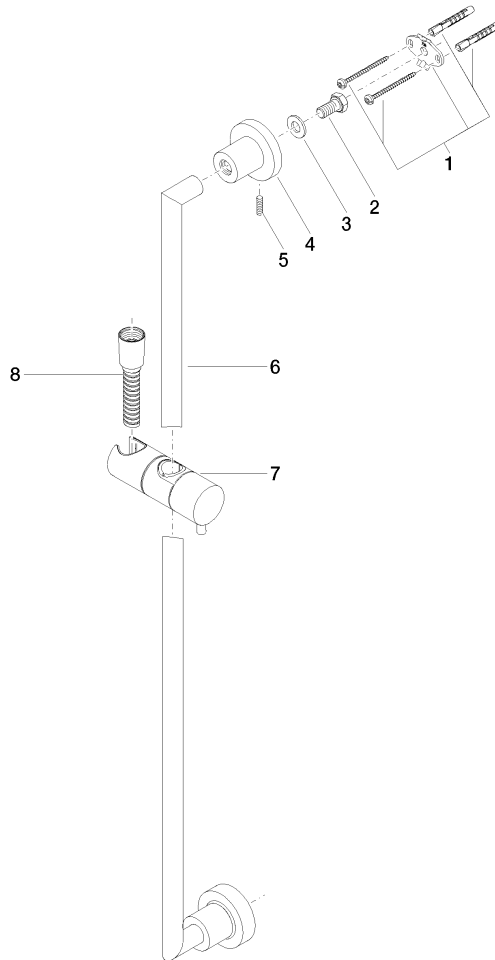

26 413 892 Produktversion ab 01.04.2024

- Wandrohr mit Schieber
- Rohrdurchmesser 18 mm
- Rosetten Ø 55 mm
- Stichmaß 800 mm
- Metallbrauseschlauch 1750 mm mit integriertem Verdrehenschutz
- Brauseschlauchanschluss 3/8"

Benötigtes Zubehör

	Handbrause FlowReduce - Schwarz matt	28 012 979-33 0010
---	---	--------------------

26 413 892 Produktversion ab 01.04.2024

Codes & Standards

ASME A112.18.1	cUPC	Scottish Water Byelaws	UK Water Supply Regulations
----------------	------	---------------------------	--------------------------------

XP P 41-280

Zertifikate

ACS_20 ACC LY	WRAS_2009	IAPMO_4976
---------------	-----------	------------

Ersatzteilstückliste

Nr.	Artikelnummer	Benennung	Verbaumenge	Lieferzeit
5	04 31 11 113 00 90	Befestigung Gewindestift M5 x 12 mm -	2,00	2
6	05 28 22 590 00-33	Halter für Badetuchhalter und Duschgarnitur 818 x 40 x 18 mm - Schwarz matt	1,00	30
4	08 17 89 505-33	Halter universal 60 x 100 x 60 mm - Schwarz matt	2,00	30
1	05 17 20 739 00 90	Befestigungssatz 150 x 65 x 10 mm -	2,00	2
2	09 30 30 071 90	Befestigung Sechskantschraube mit Gewinde bis Kopf M10 x 20 mm -	2,00	2
3	09 30 11 046 90	Unterlegscheibe Ø 10,5 -	2,00	2
8	28 322 970-33	Metall-Brauseschlauch 1/2" x 3/8" x 1750 mm - Schwarz matt	1,00	2
7	12 580 970-33	Schieber - Schwarz matt	1,00	10