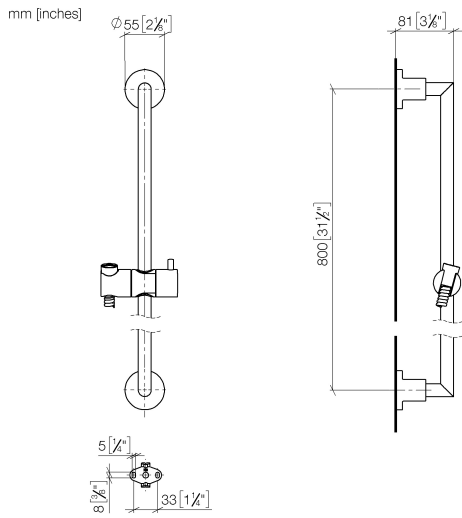

26 413 892 Produktversion ab 01.04.2024

Codes & Standards

ASME A112.18.1	cUPC	Scottish Water Byelaws	UK Water Supply Regulations

XP P 41-280

Zertifikate

ACS_20 ACC LY	WRAS_2009	IAPMO_4976