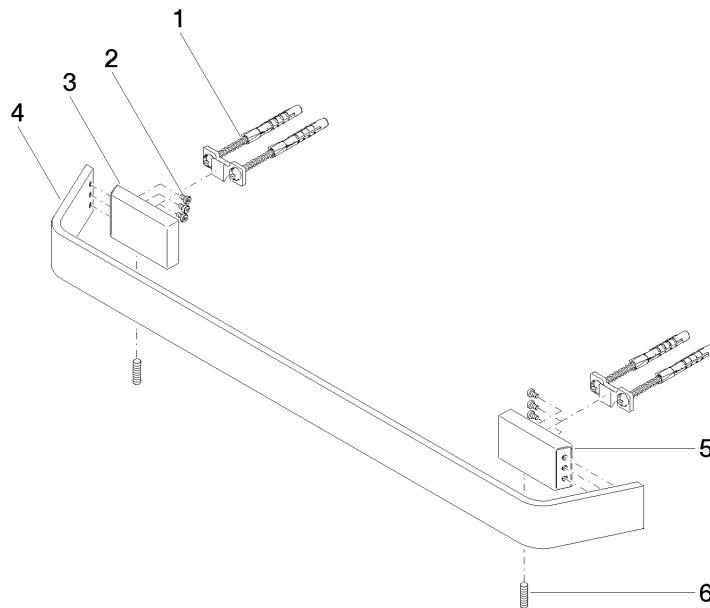

83 045 705 Produktversion ab 09.03.2015

- Stichmaß 449 mm
- Breite 523 mm
- Höhe 35 mm
- Ausladung 70 mm

	Champagne (22kt Gold)	83 045 705-47
	Chrom	83 045 705-00
	Platin gebürstet	83 045 705-06
	Dark Chrome	83 045 705-19
	Champagne gebürstet (22kt Gold)	83 045 705-46
	Dark Platinum gebürstet	83 045 705-99

83 045 705 Produktversion ab 09.03.2015

mm [inches]

83 045 705 Produktversion ab 09.03.2015

Ersatzteile für die
anderen
Oberflächenvarianten
finden Sie hier:
Chrom

Ersatzteilstückliste

Nr.	Artikelnummer	Benennung	Verbaumenge	Lieferzeit
4	08 17 70 551-47	Stange	1,00	60
5	08 17 70 501-47	Halter	1,00	60
3	08 17 70 500-47	Halter	1,00	60
6	04 31 11 113 00 90	Befestigung Gewindestift M5 x 12 mm -	2,00	2
2	09 30 30 191 90	Befestigung Zylinderschraube mit Innensechskant M3 x 5 mm -	6,00	2
1	05 17 20 758 00 90	Befestigungssatz 37 x 14 x 65 mm -	2,00	2