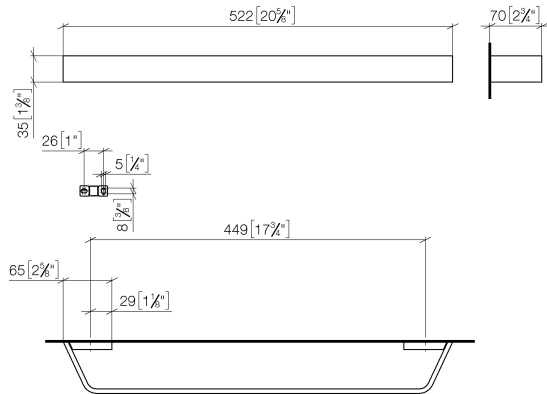

83 045 705 Produktversion ab 09.03.2015

- Stichmaß 449 mm
- Breite 523 mm
- Höhe 35 mm
- Ausladung 70 mm

	Champagne (22kt Gold)	83 045 705-47
	Chrom	83 045 705-00
	Platin gebürstet	83 045 705-06
	Dark Chrome	83 045 705-19
	Champagne gebürstet (22kt Gold)	83 045 705-46
	Dark Platinum gebürstet	83 045 705-99

83 045 705 Produktversion ab 09.03.2015

mm [inches]

83 045 705 Produktversion ab 09.03.2015

Ersatzteile für die
anderen
Oberflächenvarianten
finden Sie hier:
Chrom

Ersatzteilstückliste

Nr.	Artikelnummer	Benennung	Verbaumenge	Lieferzeit
4	08 17 70 551-47	Stange	1,00	60
5	08 17 70 501-47	Halter	1,00	60
3	08 17 70 500-47	Halter	1,00	60
6	04 31 11 113 00 90	Befestigung Gewindestift M5 x 12 mm -	2,00	2
2	09 30 30 191 90	Befestigung Zylinderschraube mit Innensechskant M3 x 5 mm -	6,00	2
1	05 17 20 758 00 90	Befestigungssatz 37 x 14 x 65 mm -	2,00	2