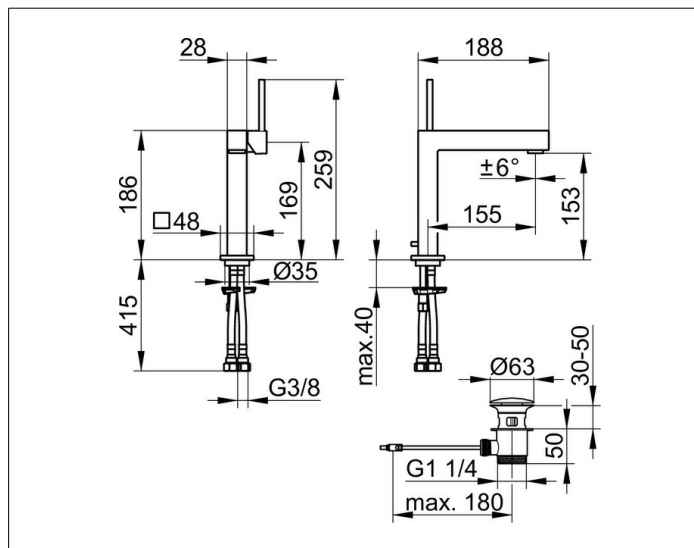

Edition 90 Square

59102010000 Einhebel-Waschtischmischer 150

PRODUKT

ZEICHNUNG

PRODUKTBESCHREIBUNG

mit Zugstangen-Ablaufgarnitur 1 1/4 Zoll,
Einlochmontage mit Schnell-Montage-System,
Mischwasserkartusche mit keramischen Dichtscheiben,
Luftsprudler M 24x1, Strahlwinkel verstellbar,
Druckschläuche 435 mm, G 3/8 Zoll,
Durchfluss begrenzt auf 7,6 l/min.

OBERFLÄCHE

verchromt

AUSSCHREIBUNGSTEXT

KEUCO, EDITION 90, Einhebel-Waschtischmischer 150, Art. Nr.: 59102010000,
Einhebel-Waschtischmischer mit eckiger Rosette in hochglanzverchromter Oberfläche,
mit Zugstangen-Ablaufgarnitur mit G 1 1/4 Zoll Anschlussgewinde,
Die klare Formensprache im 90-Grad-Winkel in Kombination mit der quadratischen Rosette
ist das herausstechende Designelement der Edition 90 SQUARE,
Design: eckig, Standmontage,
Material: entzinkungsarmes Messing, verchromt,
Gesamthöhe: 261mm, Höhe bis Unterkante Strahlegler: 155mm,
Breite: 48mm, Ausladung: 188mm, Rosettengröße: 48 x 48 x 6mm,
Montageart: Einlochmontage mit Schnell-Montage-System für Waschtische,
Kartusche: hochwertige Mischwasserkartusche mit keramischen Dichtscheiben,
Einhebelmischer, Wasseranschluss mit flexiblen Druckschläuchen,
Länge 435mm, Gewindedurchmesser G 3/8 Zoll,
integrierter Luftsprudler SLIM SSR M 24x1,
Strahlwinkel verstellbar um +/- 6°, Durchflussmenge begrenzt auf 7,6 l/min, geräuschgeprüft, DVGW Zertifiziert