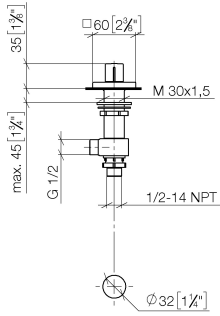

SYMETRICS Seitenventil linksschließend kalt oder warm - Dark Platinum  
gebürstet

---

IMO

20 000 980

**SYMETRICS Seitenventil linksschließend kalt oder warm - Dark Platinum  
gebürstet**

---

IMO

20 000 980

20 000 980  
mm [inches]

**Durchflussdiagramm**

**Zertifikate**

IAPMO\_4976

ETA\_18

IAPMO\_6

SYMETRICS Seitenventil linksschließend kalt oder warm - Dark Platinum  
gebürstet

20 000 980

Produktversion bis 4/30/2013

**Produktversion ab 4/30/2013**

SYMETRICS Seitenventil linksschließend kalt oder warm - Dark Platinum  
gebürstet

IMO

20 000 980

Ersatzteilstückliste

Produktversion bis 4/30/2013

**Produktversion ab 4/30/2013**

Nr.	Artikelnummer	Benennung	Verbaumenge	Lieferzeit
	09 20 98 001-99	Griff mit Nase Ø 25 x 25 mm - Dark Platinum gebürstet	14	30