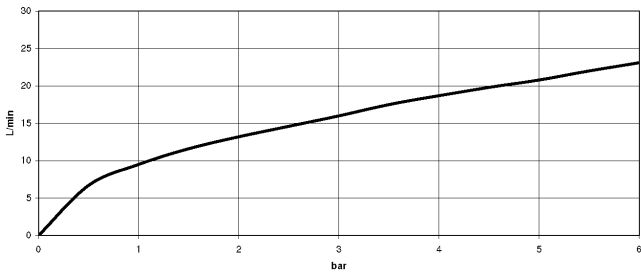

SYMETRICS Seitenventil linksschließend kalt oder warm - Dark Platinum  
gebürstet

---

IMO

20 000 980

**SYMETRICS Seitenventil linksschließend kalt oder warm - Dark Platinum  
gebürstet**

---

IMO

20 000 980

20 000 980  
mm [inches]

**Durchflussdiagramm**

**Zertifikate**

IAPMO\_4976

ETA\_18

IAPMO\_6

SYMETRICS Seitenventil linksschließend kalt oder warm - Dark Platinum  
gebürstet

20 000 980