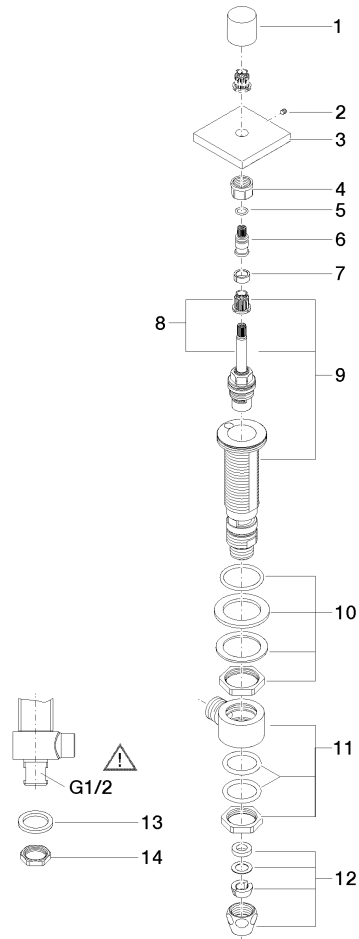

20 000 980  
mm [inches]

**Durchflussdiagramm**

**Zertifikate**

IAPMO\_4976

ETA\_18

IAPMO\_6

SYMETRICS Seitenventil linksschließend kalt oder warm - Dark Platinum  
gebürstet

20 000 980

Produktversion bis 4/30/2013

**Produktversion ab 4/30/2013**

SYMETRICS Seitenventil linksschließend kalt oder warm - Dark Platinum  
gebürstet

IMO

20 000 980

Ersatzteilstückliste

Produktversion bis 4/30/2013

**Produktversion ab 4/30/2013**

Nr.	Artikelnummer	Benennung	Verbaumenge	Lieferzeit
	09 20 98 001-99	Griff mit Nase Ø 25 x 25 mm - Dark Platinum gebürstet	14	30