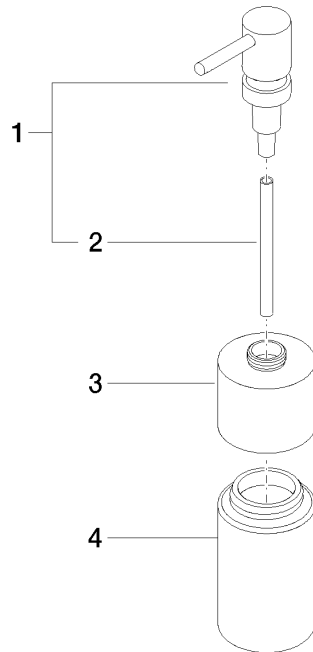

84 435 970 Produktversion ab 01.10.2023

- Flasche aus Kristallglas, matt
- Breite 60 mm
- Höhe 200 mm
- 250 ml Flaschenvolumen
- Ausladung 59 mm

Passt zu ELIO, ENO, MEM, META SQUARE, SYNC, TARA und TARA ULTRA

	Schwarz matt	84 435 970-33
	Chrom	84 435 970-00
	Platin gebürstet	84 435 970-06
	Platin	84 435 970-08
	Weiß matt	84 435 970-10
	Dark Brass matt	84 435 970-16
	Dark Bronze matt	84 435 970-17
	Dark Chrome	84 435 970-19
	Light Gold	84 435 970-26
	Light Gold gebürstet	84 435 970-27
	Messing gebürstet (23kt Gold)	84 435 970-28
	Bronze gebürstet	84 435 970-42
	Champagne gebürstet (22kt Gold)	84 435 970-46
	Champagne (22kt Gold)	84 435 970-47
	Cyprum	84 435 970-49
	Chrom gebürstet	84 435 970-93
	Dark Platin gebürstet	84 435 970-99

84 435 970 Produktversion ab 01.10.2023

mm [inches]

84 435 970 Produktversion ab 01.10.2023

Ersatzteile für die
anderen
Oberflächenvarianten
finden Sie hier:
Chrom

Ersatzteilstückliste

Nr.	Artikelnummer	Benennung	Verbaumenge	Lieferzeit
2	08 10 10 499 90	Tauchrohr für Lotionspender Ø 8 x 1 x 100 mm -	1,00	2
1	90 10 10 535 00-33	Lotionspender - Schwarz matt	1,00	50
4	90 90 04 001 00 82	Flasche für Lotionspender -	1,00	2
3	90 10 10 524 00-33	Spender Aufnahme, Stand Ø 60 x 49 mm - Schwarz matt	1,00	30