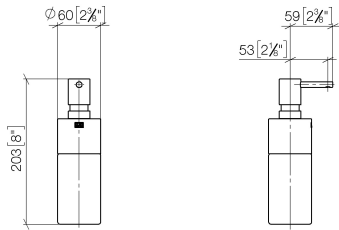

84 435 970 Produktversion ab 01.10.2023

- Flasche aus Kristallglas, matt
- Breite 60 mm
- Höhe 200 mm
- 250 ml Flaschenvolumen
- Ausladung 59 mm

Passt zu ELIO, ENO, MEM, META SQUARE, SYNC, TARA und TARA ULTRA

84 435 970 Produktversion ab 01.10.2023

mm [inches]

84 435 970 Produktversion ab 01.10.2023

Ersatzteile für die
anderen
Oberflächenvarianten
finden Sie hier:
Chrom

Ersatzteilstückliste

Nr.	Artikelnummer	Benennung	Verbaumenge	Lieferzeit
2	08 10 10 499 90	Tauchrohr für Lotionspender Ø 8 x 1 x 100 mm -	1,00	2
1	90 10 10 535 00-33	Lotionspender - Schwarz matt	1,00	50
4	90 90 04 001 00 82	Flasche für Lotionspender -	1,00	2
3	90 10 10 524 00-33	Spender Aufnahme, Stand Ø 60 x 49 mm - Schwarz matt	1,00	30