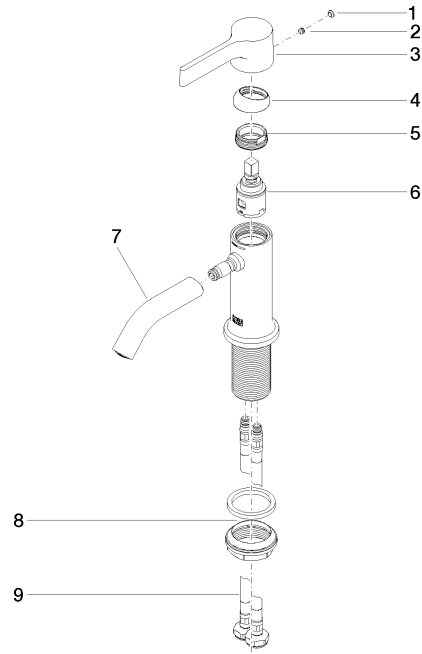

**VAIA Waschtisch-Einhandbatterie ohne Ablaufgarnitur - Champagne gebürstet (22kt Gold)**

VAIA

33 522 809 Produktversion ab 01.04.2024

- Ausladung 106 mm
- starrer Auslauf
- runder luftangereicherter Strahl
- Armaturenhöhe 141 mm
- Höhe bis Luftsprudler 56 mm
- Bohrungsdurchmesser 35 mm
- 2x Druckschlauch M 8 x 1 eingeschraubt, dichtheitsgeprüft
- Durchfluss max. 5,7 l/min
- bleifrei
- Dieses Produkt leistet einen Beitrag zur Erfüllung der Vorgaben von nachhaltigen Gebäudezertifizierungen, z.B. LEED®, BREEAM®, DGNB

33 522 809 Produktversion ab 01.04.2024  
mm [inches]

**Durchflussdiagramm**

**Codes & Standards**

DIN 4109

ISO 3822

Scottish Water  
Byelaws

UK Water Supply  
Regulations

**Ü-Zeichen**

VAIA Waschtisch-Einhandbatterie ohne Ablaufgarnitur - Champagne gebürstet  
(22kt Gold)

---

VAIA

33 522 809 Produktversion ab 01.04.2024

Zertifikate

---

LGA\_38

WRAS\_240102

## Ersatzteilstückliste

Nr.	Artikelnummer	Benennung	Verbaumenge	Lieferzeit
6	90 15 05 042 00 90	Kartusche Ø 25 x 52 mm -	1,00	2
7	90 11 06 215 00-46	Auslauf - Champagne gebürstet (22kt Gold)	1,00	30
1	90 31 20 087 00-46	Abdeckung Ø 7 x 2,1 mm - Champagne gebürstet (22kt Gold)	1,00	30
2	90 31 11 063 00 90	Befestigung Gewindestift mit Innensechskant mit Ringschneide M5 x 4 mm -	1,00	2
3	09 20 80 020-46	Griff	1,00	60
9	04 30 04 100 00 90	Druckschlauch M8x1 x 3/8" x 420 mm -	2,00	2
5	09 24 04 266 90	Befestigung Ø 28 x 10,8 mm -	1,00	2
8	04 23 10 044 07 90	Befestigungssatz mit Dichtungen M34 x 1 -	1,00	2
4	09 28 30 021-46	Haube Ø 32 x 11 mm - Champagne gebürstet (22kt Gold)	1,00	60