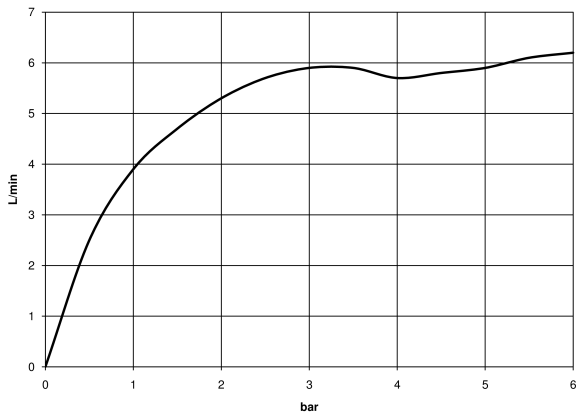

Durchflussdiagramm

Codes & Standards

DIN 4109

ISO 3822

Scottish Water
Byelaws

UK Water Supply
Regulations

Ü-Zeichen