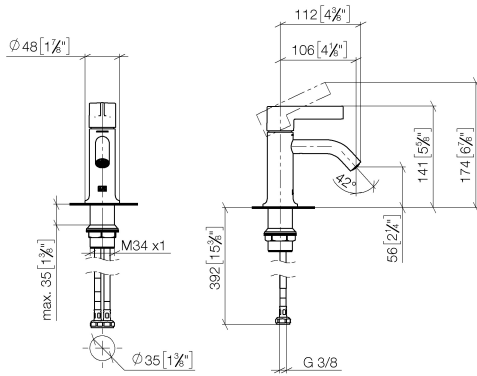

**VAIA Waschtisch-Einhandbatterie ohne Ablaufgarnitur - Champagne gebürstet (22kt Gold)**

VAIA

33 522 809 Produktversion ab 01.04.2024

- Ausladung 106 mm
- starrer Auslauf
- runder luftangereicherter Strahl
- Armaturenhöhe 141 mm
- Höhe bis Luftsprudler 56 mm
- Bohrungsdurchmesser 35 mm
- 2x Druckschlauch M 8 x 1 eingeschraubt, dichtheitsgeprüft
- Durchfluss max. 5,7 l/min
- bleifrei
- Dieses Produkt leistet einen Beitrag zur Erfüllung der Vorgaben von nachhaltigen Gebäudezertifizierungen, z.B. LEED®, BREEAM®, DGNB

33 522 809 Produktversion ab 01.04.2024  
mm [inches]

**Durchflussdiagramm**

**Codes & Standards**

DIN 4109

ISO 3822

Scottish Water  
Byelaws

UK Water Supply  
Regulations

**Ü-Zeichen**

## Ersatzteilstückliste

Nr.	Artikelnummer	Benennung	Verbaumenge	Lieferzeit
6	90 15 05 042 00 90	Kartusche Ø 25 x 52 mm -	1,00	2
7	90 11 06 215 00-46	Auslauf - Champagne gebürstet (22kt Gold)	1,00	30
1	90 31 20 087 00-46	Abdeckung Ø 7 x 2,1 mm - Champagne gebürstet (22kt Gold)	1,00	30
2	90 31 11 063 00 90	Befestigung Gewindestift mit Innensechskant mit Ringschneide M5 x 4 mm -	1,00	2
3	09 20 80 020-46	Griff	1,00	60
9	04 30 04 100 00 90	Druckschlauch M8x1 x 3/8" x 420 mm -	2,00	2
5	09 24 04 266 90	Befestigung Ø 28 x 10,8 mm -	1,00	2
8	04 23 10 044 07 90	Befestigungssatz mit Dichtungen M34 x 1 -	1,00	2
4	09 28 30 021-46	Haube Ø 32 x 11 mm - Champagne gebürstet (22kt Gold)	1,00	60