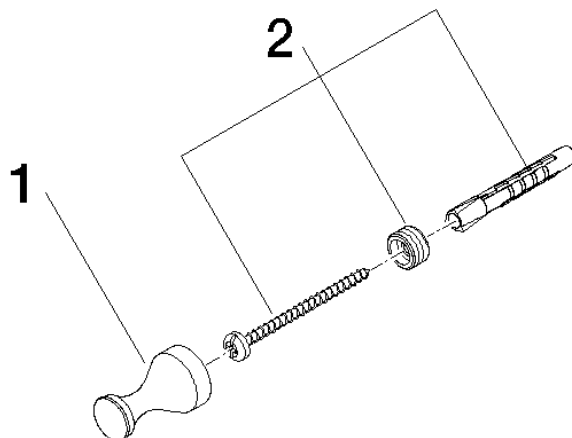

83 250 970

- 1 Paar
- Ausladung 35 mm

	Messing gebürstet (23kt Gold)	83 250 970-28
	Chrom	83 250 970-00
	Chrom	83 250 970-0070
	Gold (23,9kt)	83 250 970-01
	bronze	83 250 970-02
	altmessing	83 250 970-03
	chrom edelmatt	83 250 970-05
	Platin gebürstet	83 250 970-06
	roh vernickelt	83 250 970-07
	Platin	83 250 970-08
	Messing (23kt Gold)	83 250 970-09
	weiß	83 250 970-12
	schwarz	83 250 970-13
	rot (15)	83 250 970-15
	Dark Brass matt	83 250 970-16
	Dark Bronze matt	83 250 970-17
	Bronze gebürstet	83 250 970-42
	Dark Platinum gebürstet	83 250 970-99

83 250 970

mm [inches]

83 250 970

Ersatzteile für die
anderen
Oberflächenvarianten
finden Sie hier:
Chrom

Ersatzteilstückliste

Nr.	Artikelnummer	Benennung	Verbaumenge	Lieferzeit
2	05 24 04 506 00 90	Befestigung für Haken -	2,00	2
1	08 18 60 501-28	Haken 20 x 20 x 35 mm - Messing gebürstet (23kt Gold)	2,00	20