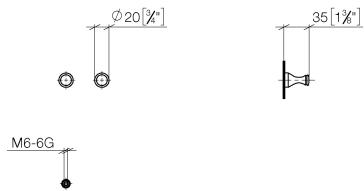

83 250 970

- 1 Paar
- Ausladung 35 mm

	Messing gebürstet (23kt Gold)	83 250 970-28
	Chrom	83 250 970-00
	Chrom	83 250 970-0070
	Gold (23,9kt)	83 250 970-01
	bronze	83 250 970-02
	altmessing	83 250 970-03
	chrom edelmatt	83 250 970-05
	Platin gebürstet	83 250 970-06
	roh vernickelt	83 250 970-07
	Platin	83 250 970-08
	Messing (23kt Gold)	83 250 970-09
	weiß	83 250 970-12
	schwarz	83 250 970-13
	rot (15)	83 250 970-15
	Dark Brass matt	83 250 970-16
	Dark Bronze matt	83 250 970-17
	Bronze gebürstet	83 250 970-42
	Dark Platinum gebürstet	83 250 970-99

83 250 970

mm [inches]

83 250 970

Ersatzteile für die
anderen
Oberflächenvarianten
finden Sie hier:
Chrom

Ersatzteilstückliste

Nr.	Artikelnummer	Benennung	Verbaumenge	Lieferzeit
2	05 24 04 506 00 90	Befestigung für Haken -	2,00	2
1	08 18 60 501-28	Haken 20 x 20 x 35 mm - Messing gebürstet (23kt Gold)	2,00	20