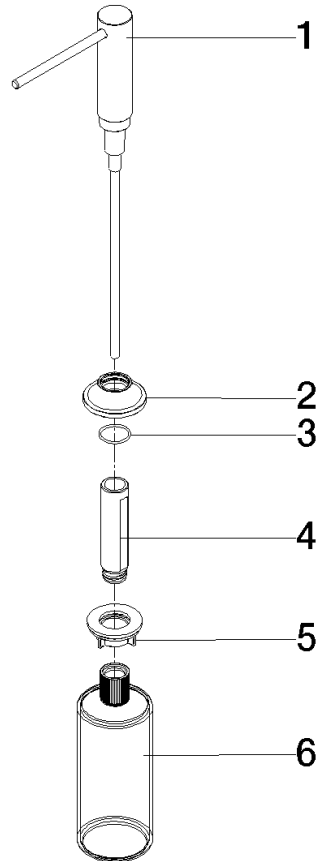

82 434 809 Produktversion ab 01.07.2023

- Ausladung 140 mm
- 500 ml Flaschenvolumen
- von oben befüllbar
- schwenkbarer Pumpenkopf
- Höhe 124 mm
- Rosette Ø 55 mm
- Bohrungsdurchmesser 25 mm

	Dark Chrome	82 434 809-19
	Chrom	82 434 809-00
	Platin gebürstet	82 434 809-06
	Platin	82 434 809-08
	Messing (23kt Gold)	82 434 809-09
	Messing gebürstet (23kt Gold)	82 434 809-28
	Schwarz matt	82 434 809-33
	Bronze gebürstet	82 434 809-42
	Champagne gebürstet (22kt Gold)	82 434 809-46
	Champagne (22kt Gold)	82 434 809-47
	Chrom gebürstet (Edelstahl-Look)	82 434 809-93
	Dark Platinum gebürstet	82 434 809-99

82 434 809 Produktversion ab 01.07.2023

mm [inches]

82 434 809 Produktversion ab 01.07.2023

Ersatzteile für die
anderen
Oberflächenvarianten
finden Sie hier:
Chrom

Ersatzteilstückliste

Nr.	Artikelnummer	Benennung	Verbaumenge	Lieferzeit
2	90 27 87 042 00-19	Rosette für Einbauspender - Dark Chrome	1,00	20
5	05 23 10 001 00 90	Befestigungssatz M24 x 1,25 -	1,00	2
1	90 10 10 534 00-19	Spender Kopf kpl. Einbauvariante - Dark Chrome	1,00	40
6	90 10 10 603 00 90	Flasche für Einbau-Spender 500 ml -	1,00	2
4	08 10 10 527 90	Schaft Mit Druckbetätigung für zwei Verbraucher M24 x 1,25 x 99 mm -	1,00	2
3	09 14 10 112 90	O-Ring 24,0 x 2,0 mm -	1,00	2