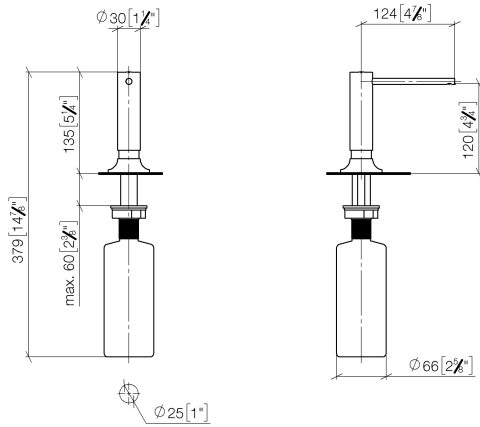

82 434 809 Produktversion ab 01.07.2023

- Ausladung 140 mm
- 500 ml Flaschenvolumen
- von oben befüllbar
- schwenkbarer Pumpenkopf
- Höhe 124 mm
- Rosette Ø 55 mm
- Bohrungsdurchmesser 25 mm

	Dark Chrome	82 434 809-19
	Chrom	82 434 809-00
	Platin gebürstet	82 434 809-06
	Platin	82 434 809-08
	Messing (23kt Gold)	82 434 809-09
	Messing gebürstet (23kt Gold)	82 434 809-28
	Schwarz matt	82 434 809-33
	Bronze gebürstet	82 434 809-42
	Champagne gebürstet (22kt Gold)	82 434 809-46
	Champagne (22kt Gold)	82 434 809-47
	Chrom gebürstet (Edelstahl-Look)	82 434 809-93
	Dark Platinum gebürstet	82 434 809-99

82 434 809 Produktversion ab 01.07.2023

mm [inches]

82 434 809 Produktversion ab 01.07.2023

Ersatzteile für die
anderen
Oberflächenvarianten
finden Sie hier:
Chrom

Ersatzteilstückliste

Nr.	Artikelnummer	Benennung	Verbaumenge	Lieferzeit
2	90 27 87 042 00-19	Rosette für Einbauspender - Dark Chrome	1,00	20
5	05 23 10 001 00 90	Befestigungssatz M24 x 1,25 -	1,00	2
1	90 10 10 534 00-19	Spender Kopf kpl. Einbauvariante - Dark Chrome	1,00	40
6	90 10 10 603 00 90	Flasche für Einbau-Spender 500 ml -	1,00	2
4	08 10 10 527 90	Schaft Mit Druckbetätigung für zwei Verbraucher M24 x 1,25 x 99 mm -	1,00	2
3	09 14 10 112 90	O-Ring 24,0 x 2,0 mm -	1,00	2