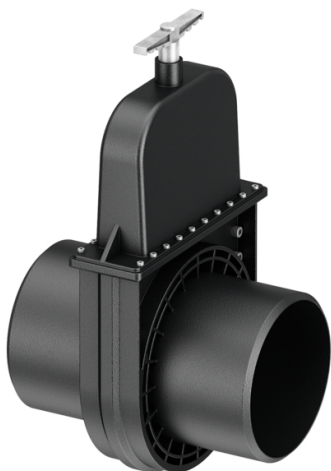

## Zulauf-/Absperrschieber DN 250

#### Passend für

- Fettabscheider LipuJet-P
  - Ab NS 30

#### Beschreibung

- Aus PVC
- Mit beidseitigem Spitzende DN 250