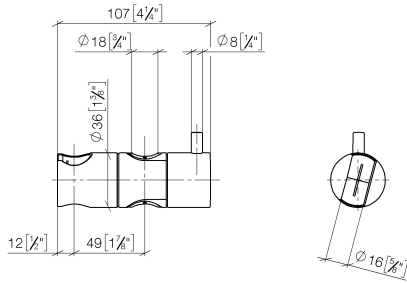

12 580 970 Produktversion ab 01.10.2023

- für Rohrdurchmesser 18 mm

	Weiß matt	12 580 970-10
	Chrom	12 580 970-00
	Platin gebürstet	12 580 970-06
	Platin	12 580 970-08
	Messing (23kt Gold)	12 580 970-09
	Dark Brass matt	12 580 970-16
	Dark Chrome	12 580 970-19
	Light Gold	12 580 970-26
	Light Gold gebürstet	12 580 970-27
	Messing gebürstet (23kt Gold)	12 580 970-28
	Schwarz matt	12 580 970-33
	Bronze gebürstet	12 580 970-42
	Champagne gebürstet (22kt Gold)	12 580 970-46
	Champagne (22kt Gold)	12 580 970-47
	Chrom gebürstet	12 580 970-93
	Dark Platinum gebürstet	12 580 970-99

12 580 970 Produktversion ab 01.10.2023

mm [inches]

12 580 970 Produktversion ab 01.10.2023

Ersatzteile für die  
anderen  
Oberflächenvarianten  
finden Sie hier:  
Chrom

### Ersatzteilstückliste

Nr.	Artikelnummer	Benennung	Verbaumenge	Lieferzeit
1	09 12 12 217 90	Steckhülse für Handbrause 25 x 37 x 27 mm -	1,00	2
2	08 18 40 579 90	Adapter einteilig 48 x 13,6 x 38 -	1,00	2