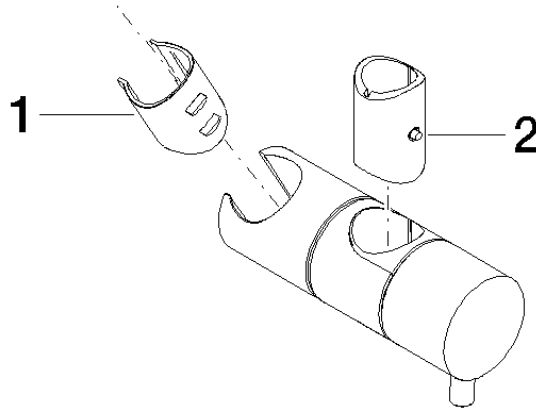

12 580 970 Produktversion ab 01.10.2023

- für Rohrdurchmesser 18 mm

	Weiß matt	12 580 970-10
	Chrom	12 580 970-00
	Platin gebürstet	12 580 970-06
	Platin	12 580 970-08
	Messing (23kt Gold)	12 580 970-09
	Dark Brass matt	12 580 970-16
	Dark Chrome	12 580 970-19
	Light Gold	12 580 970-26
	Light Gold gebürstet	12 580 970-27
	Messing gebürstet (23kt Gold)	12 580 970-28
	Schwarz matt	12 580 970-33
	Bronze gebürstet	12 580 970-42
	Champagne gebürstet (22kt Gold)	12 580 970-46
	Champagne (22kt Gold)	12 580 970-47
	Chrom gebürstet	12 580 970-93
	Dark Platinum gebürstet	12 580 970-99

12 580 970 Produktversion ab 01.10.2023

mm [inches]

12 580 970 Produktversion ab 01.10.2023

Ersatzteile für die  
anderen  
Oberflächenvarianten  
finden Sie hier:  
Chrom

### Ersatzteilstückliste

Nr.	Artikelnummer	Benennung	Verbaumenge	Lieferzeit
1	09 12 12 217 90	Steckhülse für Handbrause 25 x 37 x 27 mm -	1,00	2
2	08 18 40 579 90	Adapter einteilig 48 x 13,6 x 38 -	1,00	2