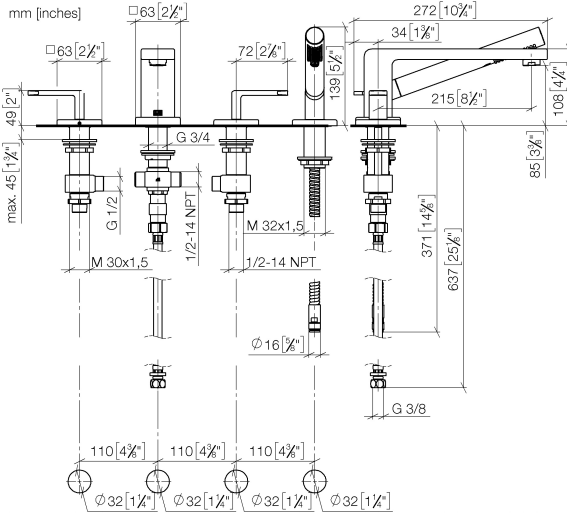

# LULU Wannen-Vierlochbatterie für Wannenrand- bzw. Fliesenrandmontage - Platin gebürstet

LULU

27 512 710 Produktversion von 31.08.2015 bis 15.05.2020

- Auslauf: runder luftangereicherter Strahl
- Durchfluss max. 23,5 l/min bei 3 bar Fließdruck
- Handbrause: COMPACT RAIN, Durchfluss max. 6,8 l/min (bei 3 Bar)
- Schlauchbrausegarnitur mit Antikalk-System
- Ausladung 215 mm
- automatische Umstellung Wanne/Brause
- Armaturenhöhe 110 mm
- Höhe bis Luftsprudler 84 mm
- Bohrungsdurchmesser Seitenventil 32 mm
- Bohrungsdurchmesser Auslauf 32 mm
- Bohrungsdurchmesser Schlauchbrausegarnitur 32 mm
- Rosette für Auslauf 63 x 63 mm
- Rosette für Schlauchbrausegarnitur 63 x 63 mm
- Rosette für Seitenventil 63 x 63 mm
- Metallbrauseschlauch 1750 mm mit integriertem Verdrehschutz

## Empfohlenes Zubehör

**Zierkappen für Perfecto - Platin gebürstet** 12 801 970-06  
• 1 Paar

**LULU Wannen-Vierlochbatterie für Wannenrand- bzw. Fliesenrandmontage -  
Platin gebürstet**

LULU

27 512 710 Produktversion von 31.08.2015 bis 15.05.2020

**Durchflussdiagramm**

**Codes & Standards**

ASME A112.18.1

cUPC

DIN 4109

ISO 3822

**Ü-Zeichen**

LULU Wannen-Vierlochbatterie für Wannenrand- bzw. Fliesenrandmontage -  
Platin gebürstet