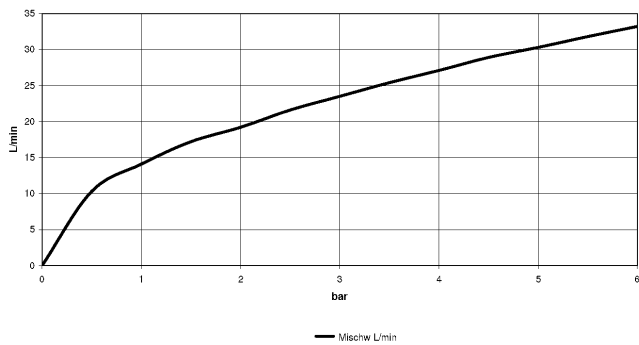

Durchflussdiagramm

Codes & Standards

ASME A112.18.1

cUPC

DIN 4109

ISO 3822

Ü-Zeichen