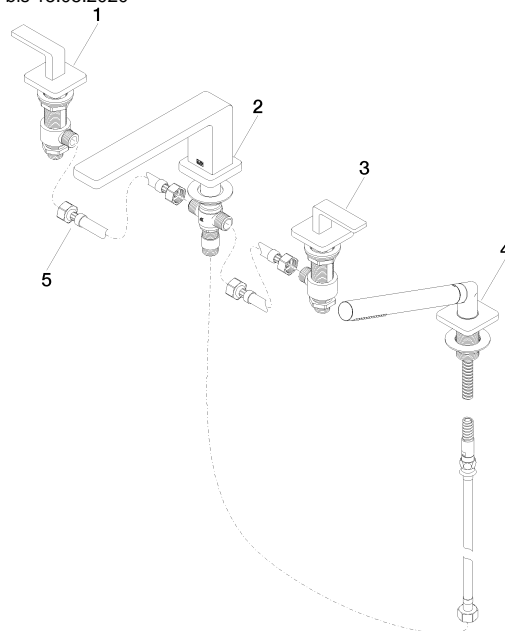

**Durchflussdiagramm**

**Codes & Standards**

ASME A112.18.1

cUPC

DIN 4109

ISO 3822

**Ü-Zeichen**

LULU Wannen-Vierlochbatterie für Wannenrand- bzw. Fliesenrandmontage -  
Platin gebürstet

## Ersatzteilstückliste

| Nr. | Artikelnummer  | Benennung   | Verbaumenge | Lieferzeit |
|-----|--|---|-------------|------------|
| 1   | 20 000 710-06  | LULU Seitenventil , rechtsschließend - Platin gebürstet                                 | 1,00        | -          |
|     | Ersatzteil nicht mehr bestellbar, bitte bestellen Sie den Nachfolgeartikel |   |             |            |
|     | 27512710-06  | LULU Wannen-Vierlochbatterie für Wannenrand- bzw. Fliesenrandmontage - Platin gebürstet |             |            |
| 4   | 27 702 710-06  | LULU Schlauchbrausegarnitur für Wannenrand- bzw. Fliesenrandmontage - Platin gebürstet  | 1,00        | -          |
|     | Ersatzteil nicht mehr bestellbar, bitte bestellen Sie den Nachfolgeartikel |   |             |            |
| 5   | 12 502 970 90  | Druckschlauch 1/2" x 1/2" x 400 mm -  | 1,00        | 2          |
| 2   | 13 512 710-06  | LULU Wannenauslauf mit Umstellung für Standmontage - Platin gebürstet                   | 1,00        | -          |
|     | Ersatzteil nicht mehr bestellbar, bitte bestellen Sie den Nachfolgeartikel |   |             |            |
| 3   | 20 000 711-06  | LULU Seitenventil , linksschließend - Platin gebürstet                                  | 1,00        | -          |
|     | Ersatzteil nicht mehr bestellbar, bitte bestellen Sie den Nachfolgeartikel |   |             |            |
|     | 27512710-06  | LULU Wannen-Vierlochbatterie für Wannenrand- bzw. Fliesenrandmontage - Platin gebürstet |             |            |