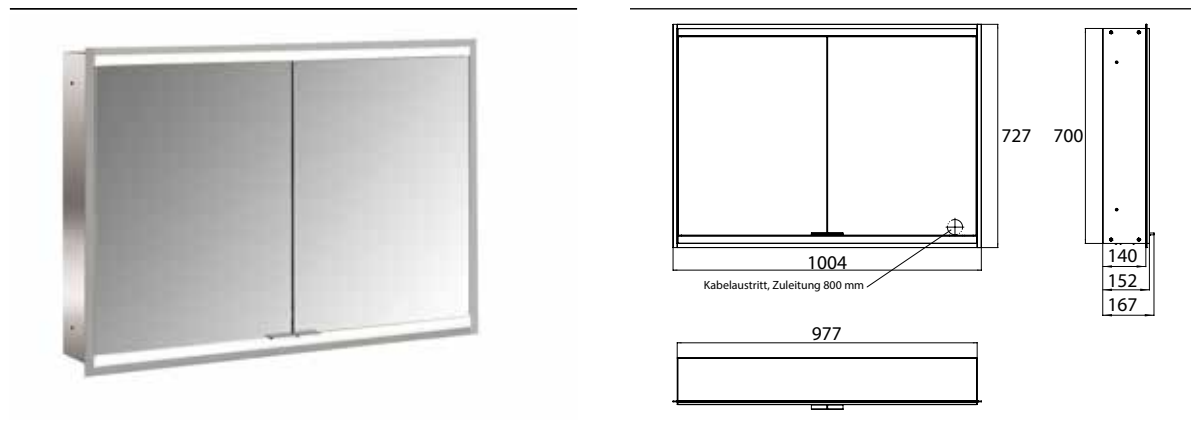

## PRODUKTINFORMATION

Lichtspiegelschrank prime 2, 1.000 mm, 2 Türen, Unterputzmodell, IP 20 aluminium/spiegel

Art.-Nr.9497 060 55

mit Lichtpaket, mit verspiegelter- oder weißer Glasrückwand, 2 stufenlos einstellbare Ablagen, 2 Türen, 2 Steckdosen und 2 Lichttaster (Helligkeit und Lichtfarbe - kalt/warm - stufenlos dimmbar), Höhe: 730 mm, LED-Beleuchtung