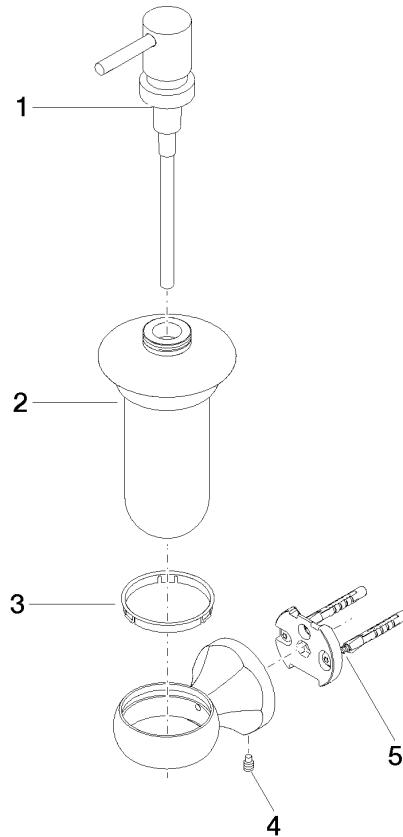

83 435 361

- Flasche aus Opalglas
- Breite 85 mm
- Höhe 200 mm
- 250 ml Flaschenvolumen
- Ausladung 121 mm

	Platin gebürstet	83 435 361-06
	Chrom	83 435 361-00
	Platin	83 435 361-08
	Messing (23kt Gold)	83 435 361-09
	Dark Brass matt	83 435 361-16
	Dark Bronze matt	83 435 361-17
	Messing gebürstet (23kt Gold)	83 435 361-28
	Dark Platinum gebürstet	83 435 361-99

83 435 361

mm [inches]

83 435 361

Ersatzteile für die
anderen
Oberflächenvarianten
finden Sie hier:
Chrom

Ersatzteilstückliste

Nr.	Artikelnummer	Benennung	Verbaumenge	Lieferzeit
4	04 31 11 140 00 90	Befestigung Gewindestift M6 x 10 mm -	1,00	2
1	90 10 10 535 01-06	Lotionspender - Platin gebürstet	1,00	30
2	90 90 04 001 00 83	Flasche für Lotionspender -	1,00	2
3	08 28 10 500 91	Ring mit Nase Ø 57 x 7 mm -	1,00	2
5	05 17 97 507 00 90	Befestigungssatz 52 x 45 x 70 mm -	1,00	2