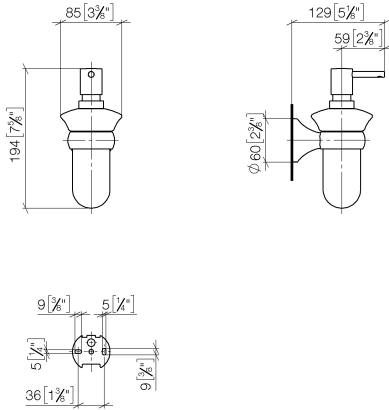

83 435 361

- Flasche aus Opalglas
- Breite 85 mm
- Höhe 200 mm
- 250 ml Flaschenvolumen
- Ausladung 121 mm

	Platin gebürstet	83 435 361-06
	Chrom	83 435 361-00
	Platin	83 435 361-08
	Messing (23kt Gold)	83 435 361-09
	Dark Brass matt	83 435 361-16
	Dark Bronze matt	83 435 361-17
	Messing gebürstet (23kt Gold)	83 435 361-28
	Dark Platinum gebürstet	83 435 361-99

83 435 361

mm [inches]

83 435 361

Ersatzteile für die
anderen
Oberflächenvarianten
finden Sie hier:
Chrom

Ersatzteilstückliste

Nr.	Artikelnummer	Benennung	Verbaumenge	Lieferzeit
4	04 31 11 140 00 90	Befestigung Gewindestift M6 x 10 mm -	1,00	2
1	90 10 10 535 01-06	Lotionspender - Platin gebürstet	1,00	30
2	90 90 04 001 00 83	Flasche für Lotionspender -	1,00	2
3	08 28 10 500 91	Ring mit Nase Ø 57 x 7 mm -	1,00	2
5	05 17 97 507 00 90	Befestigungssatz 52 x 45 x 70 mm -	1,00	2