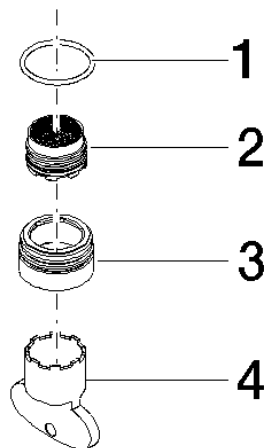

Luftsprudler M22x1-AG 5,7 l/min. - Chrom

ERSATZTEILE

90 23 01 161 01

Luftsprudler M22x1-AG 5,7 l/min. - Chrom

ERSATZTEILE

90 23 01 161 01

90 23 01 161 01

Ersatzteile für die
anderen
Oberflächenvarianten
finden Sie hier: Platin
gebürstet

Ersatzteilstückliste

Nr.	Artikelnummer	Benennung	Verbaumenge	Lieferzeit
4	90 30 09 023 00 90	Montageschlüssel -	1,00	2
2	09 29 03 054 90	Luftsprudlereinsatz M18,5x1 5,7 l/min. -	1,00	2
1	09 14 10 085 90	O-Ring 20,0 x 1,5 mm -	1,00	2
3	09 23 01 161-00	Luftsprudlerhülse Ø 23 x 14 mm - Chrom	1,00	10